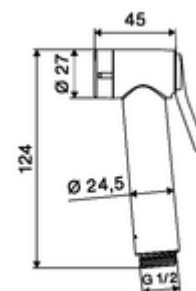

Číslo položky: 03 145 06 99

Sada bidetové ruční spršky Trend

Obsah balení

- Bidetová sprška Trend
  - omezovač průtoku
  - Aqua Stop
- Trojitě nastavitelná a hadice s ochranou proti přetočení
- Držák na stěnu
- Upevňovací materiál

Technické údaje

- průtok při 3 bar: 6 l/min
- průtok: 0,5 - 5,0 bar
- Max. klidový tlak: 6 bar
- Přípojka: DN 15 G 1/2 vnitřní závit
- materiál: ruční sprška plast, Držák na stěnu plast
- povrch: ruční sprška chrom, Držák na stěnu chrom
- délka sprchové hadice: 900 mm

údaje o dodání

- hmotnost: 0,25 kg/kus
- jednotka balení: 1

doporučené příslušenství

rohový ventil s regulační funkcí COMFORT
rohový ventil s regulační funkcí COMFORT s s filtrem
Přívzdušňovač potrubí
Přívzdušňovač potrubí

obj. č.: 03 570 06 99
obj. č.: 05 346 06 99
obj. č.: 05 217 06 99
obj. č.: 05 431 06 99
obj. č.: 28 612 06 99
obj. č.: 28 617 06 99

montážní návod

- Při montáži prosím dodržujte lokální předpisy a specifikace.