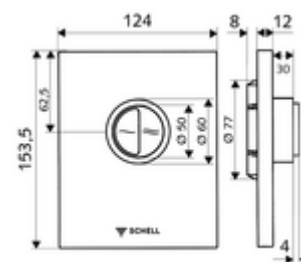

## WC-ovládací deska EDITION Eco 100

Pro podomítkové tlakové WC splachovače SCHELL COMPACT II s malou hloubkou montáže 100-160 mm. Dvojčinné splachování.

### Technické údaje

- dvoučinné splachování: množství úsporného splachování 3 l, nastavitelné 4,5 - 9,0 l
- materiál: plast
- povrch: chrom, čelní deska chrom
- rozměry čelní desky: B 124 mm x v 153,5 mm x h 12 mm