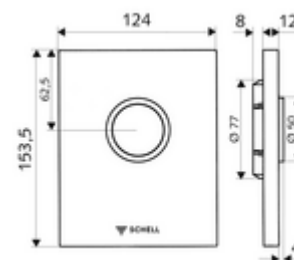

Číslo položky: 02 815 15 99

WC-ovládací deska EDITION ND

Pro podomítkové tlakové WC splachovače COMPACT II ND. Nízký tlak od 0,8 baru.

Obsah balení

- Designová ovládací deska
 - Ovládací tlačítko
- Samouzavírací kartuše nízkotlaká, s automatickou jehlou pro čištění trysky
- Kotouč proti ucpání k regulaci splachovacího proudu
- montážní rám

Technické údaje

- jednočinné splachování: 4,5 - 6,0 l
- materiál: Aktivace plast, čelní deska plast
- povrch: Aktivace bílá alpin, čelní deska bílá alpin
- rozměry čelní desky: B 124 mm x v 153,5 mm x h 12 mm

údaje o dodání

- hmotnost: 0,62 kg/kus
- jednotka balení: 1

nutné příslušenství

podomítkový WC-tlakový splachovač COMPACT II ND

obj. č.: 01 137 00 99

oznámení

- výrobek končí, dodáván do vyprodání zásob