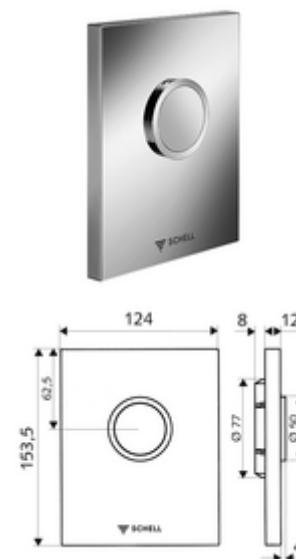

Číslo položky: 02 815 15 99

Pro podomítkové tlakové WC splachovače COMPACT II ND. Nízký tlak od 0,8 baru.

Obsah balení

- Designová ovládací deska
  - Ovládací tlačítko
- Samouzavírací kartuše nízkotlaká, s automatickou jehlou pro čištění trysky
- Kotouč proti ucpání k regulaci splachovacího proudu
- montážní rám

Technické údaje

- jednočinné splachování: 4,5 - 6,0 l
- materiál: Aktivace plast, čelní deska plast
- povrch: Aktivace bílá alpin, čelní deska bílá alpin
- rozměry čelní desky: B 124 mm x v 153,5 mm x h 12 mm

údaje o dodání

- hmotnost: 0,62 kg/kus
- jednotka balení: 1

nutné příslušenství

podomítkový WC-tlakový splachovač COMPACT II ND

obj. č.: 01 137 00 99

oznámení

- výrobek končí, dodáván do vyprodání zásob