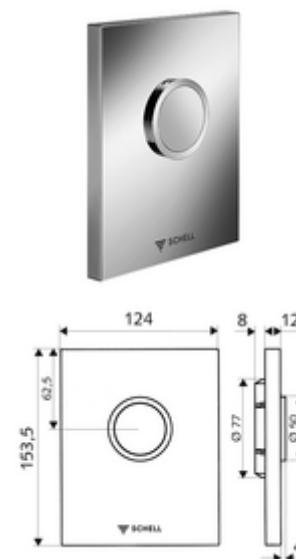

Číslo položky: 02 815 06 99

Pro podomítkové tlakové WC splachovače COMPACT II ND. Nízký tlak od 0,8 baru.

Obsah balení

- Designová ovládací deska
  - Ovládací tlačítko
- Samouzavírací kartuše nízkotlaká, s automatickou jehlou pro čištění trysky
- Kotouč proti ucpání k regulaci splachovacího proudu
- montážní rám

Technické údaje

- jednočinné splachování: 4,5 - 6,0 l
- materiál: Aktivace plast, čelní deska plast
- povrch: Aktivace chrom, čelní deska chrom
- rozměry čelní desky: B 124 mm x v 153,5 mm x h 12 mm

údaje o dodání

- hmotnost: 0,61 kg/kus
- jednotka balení: 1

nutné příslušenství

podomítkový WC-tlakový splachovač COMPACT II ND

obj. č.: 01 137 00 99

oznámení

- výrobek končí, dodáván do vyprodání zásob