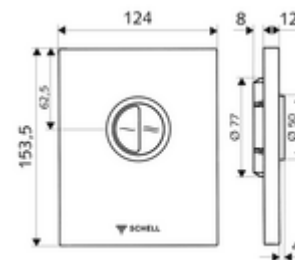

Číslo položky: 02 814 15 99

WC-ovládací deska EDITION Eco ND

Pro podomítkové tlakové WC splachovače COMPACT II ND. Nízký tlak od 0,8 baru. Dvojitelné splachování.

Obsah balení

- Designová ovládací deska
 - Ovládací tlačítka pro úsporné a hlavní splachování
- Samouzavírací kartuše nízkotlaká, s automatickou jehlou pro čištění trysky
- Kotouč proti ucpání k regulaci splachovacího proudu
- montážní rám

Technické údaje

- dvoučinné splachování: množství úsporného splachování 3 l, nastavitelné 4,5 - 6,0 l
- materiál: Aktivace plast, čelní deska plast
- povrch: Aktivace bílá alpin, čelní deska bílá alpin
- rozměry čelní desky: B 124 mm x v 153,5 mm x h 12 mm
- Certifikáty: Watermark

údaje o dodání

- hmotnost: 0,68 kg/kus
- jednotka balení: 1

nutné příslušenství

podomítkový WC-tlakový splachovač COMPACT II ND

obj. č.: 01 137 00 99

oznámení

- výrobek končí, dodáván do vyprodání zásob