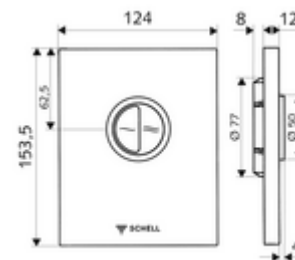

Číslo položky: 02 814 15 99

WC-ovládací deska EDITION Eco ND

Pro podomítkové tlakové WC splachovače COMPACT II ND. Nízký tlak od 0,8 baru. Dvojčinné splachování.

Obsah balení

- Designová ovládací deska
 - Ovládací tlačítka pro úsporné a hlavní splachování
- Samouzavírací kartuše nízkotlaká, s automatickou jehlou pro čištění trysky
- Kotouč proti ucpání k regulaci splachovacího proudu
- montážní rám

Technické údaje

- dvoučinné splachování: množství úsporného splachování 3 l, nastavitelné 4,5 - 6,0 l
- materiál: Aktivace plast, čelní deska plast
- povrch: Aktivace bílá alpin, čelní deska bílá alpin
- rozměry čelní desky: B 124 mm x v 153,5 mm x h 12 mm
- Certifikáty: Watermark

údaje o dodání

- hmotnost: 0,68 kg/kus
- jednotka balení: 1

nutné příslušenství

podomítkový WC-tlakový splachovač COMPACT II ND

obj. č.: 01 137 00 99

oznámení

- výrobek končí, dodáván do vyprodání zásob