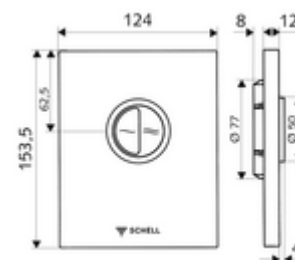

Číslo položky: 02 814 06 99

WC-ovládací deska EDITION Eco ND

Pro podomítkové tlakové WC splachovače COMPACT II ND. Nízký tlak od 0,8 baru. Dvojčinné splachování.

Obsah balení

- Designová ovládací deska
 - Ovládací tlačítka pro úsporné a hlavní splachování
- Samouzavírací kartuše nízkotlaká, s automatickou jehlou pro čištění trysky
- Kotouč proti ucpaní k regulaci splachovacího proudu
- montážní rám

Technické údaje

- dvoučinné splachování: množství úsporného splachování 3 l, nastavitelné 4,5 - 6,0 l
- materiál: Aktivace plast, čelní deska plast
- povrch: Aktivace chrom, čelní deska chrom
- rozměry čelní desky: B 124 mm x v 153,5 mm x h 12 mm
- Certifikáty: Watermark

údaje o dodání

- hmotnost: 0,74 kg/kus
- jednotka balení: 1

nutné příslušenství

podomítkový WC-tlakový splachovač COMPACT II ND

obj. č.: 01 137 00 99