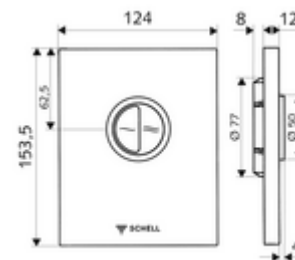

Číslo položky: 02 814 06 99

WC-ovládací deska EDITION Eco ND

Pro podomítkové tlakové WC splachovače COMPACT II ND. Nízký tlak od 0,8 baru. Dvojčinné splachování.

Obsah balení

- Designová ovládací deska
 - Ovládací tlačítka pro úsporné a hlavní splachování
- Samouzavírací kartuše nízkotlaká, s automatickou jehlou pro čištění trysky
- Kotouč proti ucpání k regulaci splachovacího proudu
- montážní rám

Technické údaje

- dvoučinné splachování: množství úsporného splachování 3 l, nastavitelné 4,5 - 6,0 l
- materiál: Aktivace plast, čelní deska plast
- povrch: Aktivace chrom, čelní deska chrom
- rozměry čelní desky: B 124 mm x v 153,5 mm x h 12 mm
- Certifikáty: Watermark

údaje o dodání

- hmotnost: 0,74 kg/kus
- jednotka balení: 1

nutné příslušenství

podomítkový WC-tlakový splachovač COMPACT II ND

obj. č.: 01 137 00 99