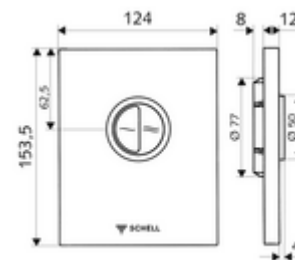

Číslo položky: 02 805 28 99

WC-ovládací deska EDITION Eco provedení s ochranou před vandalismem

Pro podomítkové tlakové WC splachovače COMPACT II. Dvojitelné splachování.

Obsah balení

- Designová ovládací deska
 - Ovládací tlačítka pro úsporné a hlavní splachování
- samouzavírací kartuše s jehlou na čištění trysky
- Kotouč proti ucpání k regulaci splachovacího proudu
- montážní rám

Technické údaje

- dvoučinné splachování: množství úsporného splachování 3 l, nastavitelné 4,5 - 9,0 l
- materiál: Aktivace zinkový odlitek, čelní deska ušlechtilá ocel
- povrch: Aktivace chrom, čelní deska kartáčovaná ušlechtilá ocel
- rozměry čelní desky: B 120 mm x v 150 mm x h 12 mm