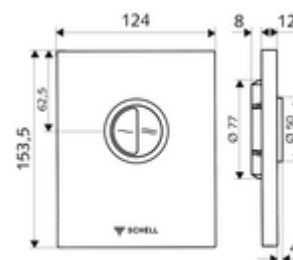

Číslo položky: 02 804 15 99

WC-ovládací deska EDITION Eco

Pro podomítkové tlakové WC splachovače COMPACT II. Dvojčinné splachování.

Obsah balení

- Designová ovládací deska
  - Ovládací tlačítka pro úsporné a hlavní splachování
- samouzavírací kartuše s jehlou na čištění trysky
- Kotouč proti ucpání k regulaci splachovacího proudu
- montážní rám

Technické údaje

- dvoučinné splachování: množství úsporného splachování 3 l, nastavitelné 4,5 - 9,0 l
- materiál: plast
- povrch: bílá alpin, čelní deska bílá alpin
- rozměry čelní desky: B 124 mm x v 153,5 mm x h 12 mm

údaje o dodání

- hmotnost: 0,69 kg/kus
- jednotka balení: 1

nutné příslušenství

podomítkový WC-tlakový splachovač COMPACT II
WC-Modul MONTUS

obj. č.: 01 194 00 99 nebo
obj. č.: 03 076 00 99 nebo

doporučené příslušenství

WC kartuše EDITION Eco (kompatibilní s LEED / BREEAM)

obj. č.: 29 758 00 99