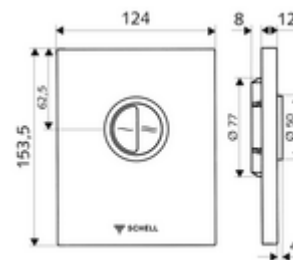

Číslo položky: 02 804 06 99

WC-ovládací deska EDITION Eco

Pro podomítkové tlakové WC splachovače COMPACT II. Dvojčinné splachování.

Obsah balení

- Designová ovládací deska
 - Ovládací tlačítka pro úsporné a hlavní splachování
- samouzavírací kartuše s jehlou na čištění trysky
- Kotouč proti ucpání k regulaci splachovacího proudu
- montážní rám

Technické údaje

- dvoučinné splachování: množství úsporného splachování 3 l, nastavitelné 4,5 - 9,0 l
- materiál: plast
- povrch: chrom, čelní deska chrom
- rozměry čelní desky: B 124 mm x v 153,5 mm x h 12 mm