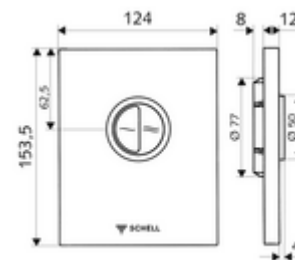

Číslo položky: 02 804 06 99

WC-ovládací deska EDITION Eco

Pro podomítkové tlakové WC splachovače COMPACT II. Dvojčinné splachování.

Obsah balení

- Designová ovládací deska
  - Ovládací tlačítka pro úsporné a hlavní splachování
- samouzavírací kartuše s jehlou na čištění trysky
- Kotouč proti ucpání k regulaci splachovacího proudu
- montážní rám

Technické údaje

- dvoučinné splachování: množství úsporného splachování 3 l, nastavitelné 4,5 - 9,0 l
- materiál: plast
- povrch: chrom, čelní deska chrom
- rozměry čelní desky: B 124 mm x v 153,5 mm x h 12 mm

údaje o dodání

- hmotnost: 0,60 kg/kus
- jednotka balení: 1

nutné příslušenství

podomítkový WC-tlakový splachovač COMPACT II
WC-Modul MONTUS

obj. č.: 01 194 00 99 nebo
obj. č.: 03 076 00 99 nebo

doporučené příslušenství

WC kartuše EDITION Eco (kompatibilní s LEED / BREEAM)

obj. č.: 29 758 00 99