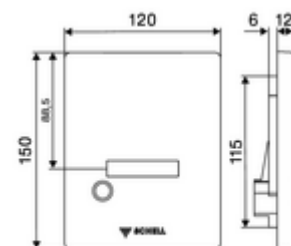

Obsah balení

- čelní deska s okénkem infračerveného senzoru a tlačítkem pro manuální spuštění
- Mechanický bypass ventil pro manuální spuštění při výpadku proudu
- magnetický ventil 6 V s předfiltrem
- samouzavírací kartuše s jehlou na čištění trysky
- Kotouč proti ucpání k regulaci splachovacího proudu
- Montážní rám s infračerveným elektronickým senzorem, programovatelný

Technické údaje

- možnost nastavení pomocí SWS SSC
 - Programování přes přibližovací reflex (vyp/zap)
 - Dosah senzoru (krátký/střední/dlouhý)
 - Dvojčinné splachování (úsporné množství 3 l při době setrvání < 45 s, hlavní splachování 4,5 / 6 / 9 l)
 - hygienický proplach (vyp/5-600 s, každých 1-240 hodin po posledním spláchnutí/ každých 1-240 hod)
 - Energetický úsporný režim (vyp/1-254 h po posledním použití)
 - Zastavení čištění (vyp/60-360 s)
- možnost nastavení přiblížením ruky
 - Dosah senzoru (krátký/střední/dlouhý)
 - hygienický proplach (vyp/každých 24 hodin po posledním spláchnutí)
 - Dvojčinné splachování (úsporné množství 3 l při době setrvání < 45 s, hlavní splachování 4,5 / 6 / 9 l)
- materiál: čelní deska ušlechtilá ocel
- povrch: čelní deska kartáčovaná ušlechtilá ocel
- rozměry čelní desky: B 120 mm x v 150 mm x h 12 mm