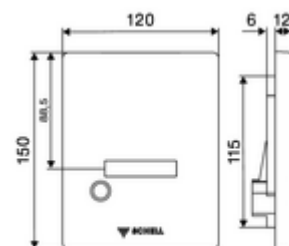

Číslo položky: 01 028 28 99

WC-ovládání EDITION E manuální provedení s ochranou před vandalismem

Bezdotykový infračervený senzor splachovacího zařízení s tlačítkem pro manuální spuštění. Pro podomítkové tlakové WC splachovače COMPACT II. Automatické spuštění při opuštění WC (monitorování prostoru). Dvojčinné splachování. Vhodné pro propojení s SCHELL systémem vodního hospodaření SWS. Parametrizace pomocí SCHELL Single Control SSC. Napájení napětím přes SWS, síťový zdroj nebo bateriovou přihrádku.

Obsah balení

- čelní deska s okénkem infračerveného senzoru a tlačítkem pro manuální spuštění
- Mechanický bypass ventil pro manuální spuštění při výpadku proudu
- magnetický ventil 6 V s předfiltrem
- samouzavírací kartuše s jehlou na čištění trysky
- Kotouč proti ucpání k regulaci splachovacího proudu
- Montážní rám s infračerveným elektronickým senzorem, programovatelný

Technické údaje

- možnost nastavení pomocí SWS SSC
  - Programování přes přibližovací reflex (vyp/zap)
  - Dosah senzoru (krátký/střední/dlouhý)
  - Dvojčinné splachování (úsporné množství 3 l při době setrvání < 45 s, hlavní splachování 4,5 / 6 / 9 l)
  - hygienický proplach (vyp/5-600 s, každých 1-240 hodin po posledním spláchnutí/ každých 1-240 hod)
  - Energetický úsporný režim (vyp/1-254 h po posledním použití)
  - Zastavení čištění (vyp/60-360 s)
- možnost nastavení přiblížením ruky
  - Dosah senzoru (krátký/střední/dlouhý)
  - hygienický proplach (vyp/každých 24 hodin po posledním spláchnutí)
  - Dvojčinné splachování (úsporné množství 3 l při době setrvání < 45 s, hlavní splachování 4,5 / 6 / 9 l)
- materiál: čelní deska ušlechtilá ocel
- povrch: čelní deska kartáčovaná ušlechtilá ocel
- rozměry čelní desky: B 120 mm x v 150 mm x h 12 mm

údaje o dodání

- hmotnost: 1,31 kg/kus
- jednotka balení: 1

nutné příslušenství

podomítkový WC-tlakový splachovač COMPACT II   obj. č.: 01 194 00 99   nebo
WC-Modul MONTUS   obj. č.: 03 076 00 99   nebo

Pro propojení se systémem SWS pro hospodaření s vodou

SWS Server   obj. č.: 00 500 00 99
SWS Bus-zdroj   obj. č.: 00 505 00 99
SWS Bus extender kabelový BE-K   obj. č.: 00 501 00 99   a/nebo
SWS Bus extender bezdrátový BE-F   obj. č.: 00 502 00 99   a/nebo

síťový provoz