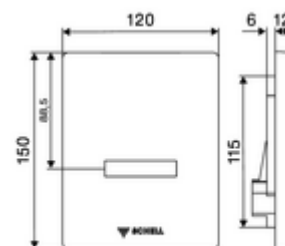

Číslo položky: 01 027 28 99

WC-ovládání EDITION E provedení s ochranou před vandalismem

Bezdotykový infračervený senzor splachovacího zařízení. Pro podomítkové tlakové WC splachovače COMPACT II. Automatické spuštění při opuštění WC (monitorování prostoru). Dvojitinné splachování. Vhodné pro propojení s SCHELL systémem vodního hospodaření SWS. Parametrizace pomocí SCHELL Single Control SSC. Napájení napětím přes SWS, síťový zdroj nebo bateriovou přihrádku.

Obsah balení

- čelní deska s okénkem infračerveného senzoru
- magnetický ventil 6 V s předfiltrem
- samouzavírací kartuše s jehlou na čištění trysky
- Kotouč proti ucpání k regulaci splachovacího proudu
- Montážní rám s infračerveným elektronickým senzorem, programovatelný

Technické údaje

- možnost nastavení pomocí SWS SSC
  - Programování přes přibližovací reflex (vyp/zap)
  - Dosah senzoru (krátký/střední/dlouhý)
  - Dvojitinné splachování (úsporné množství 3 l při době setrvání < 45 s, hlavní splachování 4,5 / 6 / 9 l)
  - hygienický proplach (vyp/5-600 s, každých 1-240 hodin po posledním spláchnutí/ každých 1-240 hod)
  - Energetický úsporný režim (vyp/1-254 h po posledním použití)
- možnost nastavení přiblížením ruky
  - Dosah senzoru (krátký/střední/dlouhý)
  - hygienický proplach (vyp/každých 24 hodin po posledním spláchnutí)
  - Dvojitinné splachování (úsporné množství 3 l při době setrvání < 45 s, hlavní splachování 4,5 / 6 / 9 l)
- materiál: čelní deska ušlechtilá ocel
- povrch: čelní deska kartáčovaná ušlechtilá ocel
- rozměry čelní desky: B 120 mm x v 150 mm x h 12 mm

údaje o dodání

- hmotnost: 1,11 kg/kus
- jednotka balení: 1

nutné příslušenství

podomítkový WC-tlakový splachovač COMPACT II   obj. č.: 01 194 00 99   nebo
WC-Modul MONTUS   obj. č.: 03 076 00 99   nebo

Pro propojení se systémem SWS pro hospodaření s vodou

SWS Server   obj. č.: 00 500 00 99
SWS Bus-zdroj   obj. č.: 00 505 00 99
SWS Bus extender kabelový BE-K   obj. č.: 00 501 00 99   a/nebo
SWS Bus extender bezdrátový BE-F   obj. č.: 00 502 00 99   a/nebo

síťový provoz

podomítkový zdroj 9 VDC, 100 - 240 VAC, 50 - 60 Hz   obj. č.: 01 315 00 99   nebo
lišťový zdroj 9 VDC, 100 - 240 VAC, 50 - 60 Hz   obj. č.: 01 582 00 99   nebo