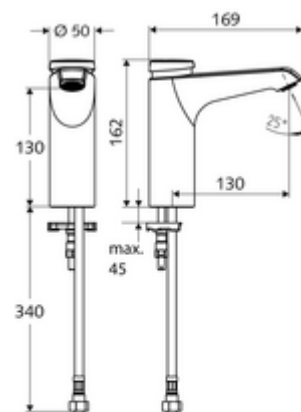

Obsah balení

- samouzavírací jednotvorová armatura
 - Celokovové tělo chráněné proti vandalismu
 - Perlátor
 - samouzavírací kartuše SC II
- Flexibilní připojovací hadice Clean-Fix S G 3/8 vnitřní závit x 380 mm, s předfiltrem
- Upevňovací materiál pro montáž umyvadla

Technické údaje

- doba: 2 - 15 s nastavitelné (7 s nastaveno z výroby)
- S_Durchfluss: max. 5 l/min závislé na tlaku
- průtok: 1,0 - 5,0 bar
- Max. klidový tlak: 8 bar
- Max. provozní teplota: 70 °C (80 °C pro termickou dezinfekci)
- Přípojka: G 3/8 vnitřní závit
- materiál: Tělo mosaz s atestem pro pitnou vodu
- povrch: chrom
- Certifikáty: PA-IX 29071/IO
- třída hluku: I
- třída průtoku: O

údaje o dodání

- hmotnost: 2,00 kg/kus
- jednotka balení: 1

doporučené příslušenství

rohový ventil s regulační funkcí COMFORT s s filtrem	obj. č.: 05 430 06 99
umyvadlový výtokový ventil OPEN	obj. č.: 02 002 06 99 nebo
umyvadlový výtokový ventil PUSH OPEN	obj. č.: 02 000 06 99 nebo