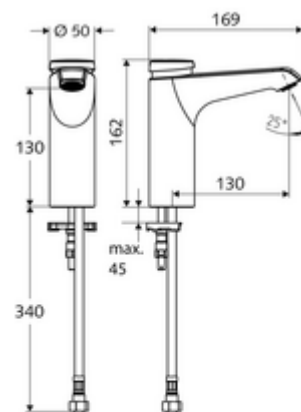

Obsah balení

- samouzavírací jednootvorová armatura
 - Celokovové tělo chráněné proti vandalismu
 - Perlátor
 - samouzavírací kartuše SC II
- Flexibilní připojovací hadice Clean-Fix S G 3/8 vnitřní závit x 380 mm, s předfiltrem
- Upevňovací materiál pro montáž umyvadla

Technické údaje

- doba: 2 - 15 s nastavitelné (7 s nastaveno z výroby)
- S_Durchfluss: max. 5 l/min závislé na tlaku
- průtok: 1,0 - 5,0 bar
- Max. klidový tlak: 8 bar
- Max. provozní teplota: 70 °C (80 °C pro termickou dezinfekci)
- Přípojka: G 3/8 vnitřní závit
- materiál: Tělo mosaz s atestem pro pitnou vodu
- povrch: chrom
- Certifikáty: PA-IX 29071/IO
- třída hluku: I
- třída průtoku: O

údaje o dodání

- hmotnost: 2,00 kg/kus
- jednotka balení: 1

doporučené příslušenství

rohový ventil s regulační funkcí COMFORT s s filtrem	obj. č.: 05 430 06 99
umyvadlový výtokový ventil OPEN	obj. č.: 02 002 06 99 nebo
umyvadlový výtokový ventil PUSH OPEN	obj. č.: 02 000 06 99 nebo