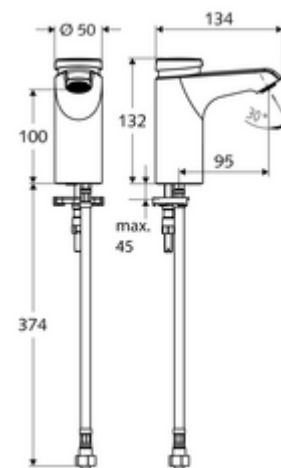

Obsah balení

- samouzavírací jednotvorová armatura
 - Celokovové tělo chráněné proti vandalismu
 - Perlátor
 - samouzavírací kartuše SC II
- Flexibilní připojovací hadice Clean-Fix S G 3/8 vnitřní závit x 380 mm, s předfiltrem
- Upevňovací materiál pro montáž umyvadla

Technické údaje

- doba: 2 - 15 s nastavitelné (7 s nastaveno z výroby)
- S_Durchfluss: max. 5 l/min závislé na tlaku
- průtok: 1,0 - 5,0 bar
- Max. klidový tlak: 8 bar
- Max. provozní teplota: 70 °C (80 °C pro termickou dezinfekci)
- Přípojka: G 3/8 vnitřní závit
- materiál: Tělo mosaz s atestem pro pitnou vodu
- povrch: chrom
- Certifikáty: PA-IX 29071/IO
- třída hluku: I
- třída průtoku: O

údaje o dodání

- hmotnost: 1,77 kg/kus
- jednotka balení: 1

doporučené příslušenství

- | | |
|--|----------------------------|
| rohový ventil s regulační funkcí COMFORT s s filtrem | obj. č.: 05 430 06 99 |
| umyvadlový výtokový ventil OPEN | obj. č.: 02 002 06 99 nebo |
| umyvadlový výtokový ventil PUSH OPEN | obj. č.: 02 000 06 99 nebo |