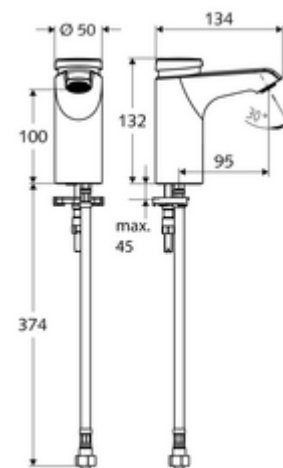

Obsah balení

- samouzavírací jednotvorová armatura
 - Celokovové tělo chráněné proti vandalismu
 - Perlátor
 - samouzavírací kartuše SC II
- Flexibilní připojovací hadice Clean-Fix S G 3/8 vnitřní závit x 380 mm, s předfiltrem
- Upevňovací materiál pro montáž umyvadla

Technické údaje

- doba: 2 - 15 s nastavitelné (7 s nastaveno z výroby)
- Průtok: max. 5 l/min závislé na tlaku
- průtok: 1,0 - 5,0 bar
- Max. klidový tlak: 8 bar
- Max. provozní teplota: 70 °C (80 °C pro termickou dezinfekci)
- Přípojka: G 3/8 vnitřní závit
- materiál: Tělo mosaz s atestem pro pitnou vodu
- povrch: chrom
- Certifikáty: PA-IX 29071/IO
- třída hluku: I
- třída průtoku: O

údaje o dodání

- hmotnost: 1,77 kg/kus
- jednotka balení: 1

doporučené příslušenství

- | | |
|--|----------------------------|
| rohový ventil s regulační funkcí COMFORT s s filtrem | obj. č.: 05 430 06 99 |
| umyvadlový výtokový ventil OPEN | obj. č.: 02 002 06 99 nebo |
| umyvadlový výtokový ventil PUSH OPEN | obj. č.: 02 000 06 99 nebo |