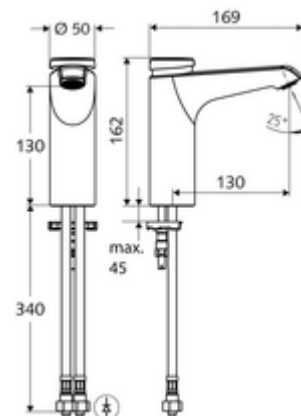

Číslo položky: 02 157 06 99

samouzavírací umyvadlová armatura XERIS SC HD-M mid. - vysokotlaká smíchaná voda

Manuální spouštění s automatickým procesem uzavření. Jednoduché nastavení doby chodu.

Obsah balení

- samouzavírací jednotvorová armatura
 - Celokovové tělo chráněné proti vandalismu
 - Perlátor
 - samouzavírací kartuše SC II s omezoavčem horké vody
- 2 flexibilní přípojné hadice Clean-Fix S G 3/8 vnitřní závit x 380 mm, s integrovanou zpětnou klapkou (RV, EN 1717: EB) a předfiltrem
- Upevňovací materiál pro montáž umyvadla

Technické údaje

- doba: 2 - 15 s nastavitelné (7 s nastaveno z výroby)
- S_Durchfluss: max. 5 l/min závislé na tlaku
- průtok: 1,0 - 5,0 bar
- Max. klidový tlak: 8 bar
- Max. provozní teplota: 70 °C (80 °C pro termickou dezinfekci)
- Přípojka: 2x G 3/8 vnitřní závit
- materiál: Tělo mosaz s atestem pro pitnou vodu
- povrch: chrom
- Certifikáty: PA-IX 29071/IO, Belgaqua
- třída hluku: I
- třída průtoku: O

údaje o dodání

- hmotnost: 2,05 kg/kus
- jednotka balení: 1

doporučené příslušenství

rohový ventil s termostatem	obj. č.: 09 414 06 99
ventil pro vyrovnání tlaku PBV	obj. č.: 06 558 12 99
rohový ventil s regulační funkcí COMFORT s s filtrem	obj. č.: 05 430 06 99
umyvadlový výtokový ventil OPEN	obj. č.: 02 002 06 99 nebo
umyvadlový výtokový ventil PUSH OPEN	obj. č.: 02 000 06 99 nebo