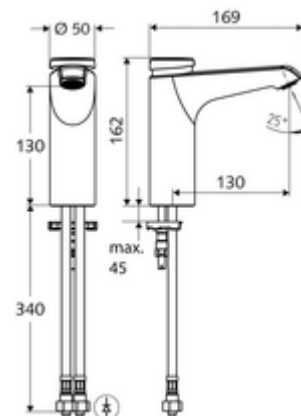

Číslo položky: 02 157 06 99

samouzavírací umyvadlová armatura XERIS SC HD-M mid. - vysokotlaká smíchaná voda

Manuální spouštění s automatickým procesem uzavření. Jednoduché nastavení doby chodu.

Obsah balení

- samouzavírací jednotvorová armatura
  - Celokovové tělo chráněné proti vandalismu
  - Perlátor
  - samouzavírací kartuše SC II s omezoavčem horké vody
- 2 flexibilní přípojné hadice Clean-Fix S G 3/8 vnitřní závit x 380 mm, s integrovanou zpětnou klapkou (RV, EN 1717: EB) a předfiltrem
- Upevňovací materiál pro montáž umyvadla

Technické údaje

- doba: 2 - 15 s nastavitelné (7 s nastaveno z výroby)
- S_Durchfluss: max. 5 l/min závislé na tlaku
- průtok: 1,0 - 5,0 bar
- Max. klidový tlak: 8 bar
- Max. provozní teplota: 70 °C (80 °C pro termickou dezinfekci)
- Přípojka: 2x G 3/8 vnitřní závit
- materiál: Tělo mosaz s atestem pro pitnou vodu
- povrch: chrom
- Certifikáty: PA-IX 29071/IO, Belgaqua
- třída hluku: I
- třída průtoku: O

údaje o dodání

- hmotnost: 2,05 kg/kus
- jednotka balení: 1

doporučené příslušenství

rohový ventil s termostatem	obj. č.: 09 414 06 99
ventil pro vyrovnání tlaku PBV	obj. č.: 06 558 12 99
rohový ventil s regulační funkcí COMFORT s s filtrem	obj. č.: 05 430 06 99
umyvadlový výtokový ventil OPEN	obj. č.: 02 002 06 99 nebo
umyvadlový výtokový ventil PUSH OPEN	obj. č.: 02 000 06 99 nebo

oznámení

- Nicht geeignet für Durchlauferhitzer und Kleinspeicher.