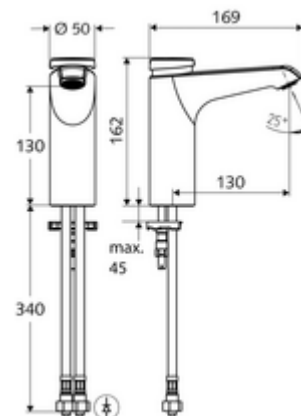

## Obsah balení

- samouzavírací jednotvorová armatura
  - samouzavírací kartuše SC II s omezoavčem horké vody
  - Perlátor
- 2 flexibilní přípojné hadice Clean-Fix S G 3/8 vnitřní závit x 380 mm, s integrovanou zpětnou klapkou (RV, EN 1717: EB) a předfiltrem
- Upevňovací materiál pro montáž umyvadla

## Technické údaje

- doba: 2 - 15 s nastavitelné (7 s nastaveno z výroby)
- průtok: max. 5 l/min závislé na tlaku
- průtok: 1,0 - 5,0 bar
- Max. klidový tlak: 8 bar
- Max. provozní teplota: 70 °C (80 °C pro termickou dezinfekci)
- Přípojka: 2x G 3/8 vnitřní závit
- materiál: Tělo mosaz s atestem pro pitnou vodu
- povrch: chrom
- Certifikáty: PA-IX 29071/IO, Belgaqua
- třída hluku: I
- třída průtoku: O

## údaje o dodání

- hmotnost: 2,05 kg/kus
- jednotka balení: 1