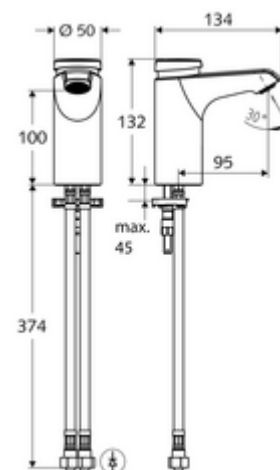

Číslo položky: 02 156 06 99

samouzavírací umyvadlová armatura XERIS SC

HD-M small - vysokotlaká smíchaná voda

Manuální spouštění s automatickým procesem uzavření. Jednoduché nastavení doby chodu.

Obsah balení

- samouzavírací jednotvorová armatura
  - Celokovové tělo chráněné proti vandalismu
  - Perlátor
  - samouzavírací kartuše SC II s omezoavčem horké vody
- 2 flexibilní přípojné hadice Clean-Fix S G 3/8 vnitřní závit x 380 mm, s integrovanou zpětnou klapkou (RV, EN 1717: EB) a předfiltrem
- Upevňovací materiál pro montáž umyvadla

Technické údaje

- doba: 2 - 15 s nastavitelné (7 s nastaveno z výroby)
- S_Durchfluss: max. 5 l/min závislé na tlaku
- průtok: 1,0 - 5,0 bar
- Max. klidový tlak: 8 bar
- Max. provozní teplota: 70 °C (80 °C pro termickou dezinfekci)
- Přípojka: 2x G 3/8 vnitřní závit
- materiál: Tělo mosaz s atestem pro pitnou vodu
- povrch: chrom
- Certifikáty: PA-IX 29071/IO, Belgaqua
- třída hluku: I
- třída průtoku: O

údaje o dodání

- hmotnost: 1,85 kg/kus
- jednotka balení: 1

doporučené příslušenství

rohový ventil s termostatem	obj. č.: 09 414 06 99
ventil pro vyrovnání tlaku PBV	obj. č.: 06 558 12 99
rohový ventil s regulační funkcí COMFORT s s filtrem	obj. č.: 05 430 06 99
umyvadlový výtokový ventil OPEN	obj. č.: 02 002 06 99 nebo
umyvadlový výtokový ventil PUSH OPEN	obj. č.: 02 000 06 99 nebo

oznámení

- Nicht geeignet für Durchlauferhitzer und Kleinspeicher.