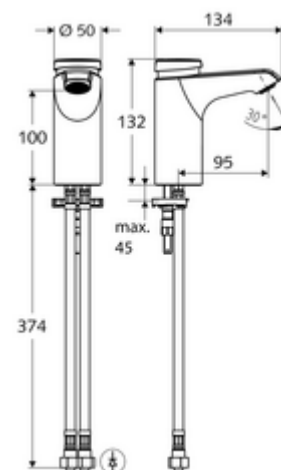

### Obsah balení

- samouzavírací jednotvorová armatura
  - Celokovové tělo chráněné proti vandalismu
  - Perlátor
  - samouzavírací kartuše SC II s omezoavčem horké vody
- 2 flexibilní přípojné hadice Clean-Fix S G 3/8 vnitřní závit x 380 mm, s integrovanou zpětnou klapkou (RV, EN 1717: EB) a předfiltrem
- Upevňovací materiál pro montáž umyvadla

### Technické údaje

- doba: 2 - 15 s nastavitelné (7 s nastaveno z výroby)
- S\_Durchfluss: max. 5 l/min závislé na tlaku
- průtok: 1,0 - 5,0 bar
- Max. klidový tlak: 8 bar
- Max. provozní teplota: 70 °C (80 °C pro termickou dezinfekci)
- Přípojka: 2x G 3/8 vnitřní závit
- materiál: Tělo mosaz s atestem pro pitnou vodu
- povrch: chrom
- Certifikáty: PA-IX 29071/IO, Belgaqua
- třída hluku: I
- třída průtoku: O