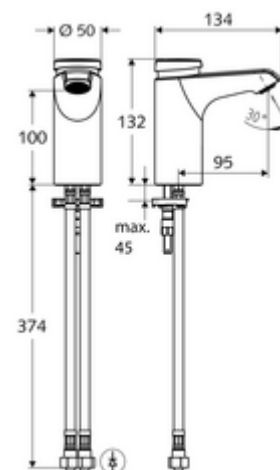

Číslo položky: 02 156 06 99

samouzavírací umyvadlová armatura XERIS SC HD-M small - vysokotlaká smíchaná voda

Manuální spouštění s automatickým procesem uzavření. Jednoduché nastavení doby chodu.

Obsah balení

- samouzavírací jednotvorová armatura
 - Celokovové tělo chráněné proti vandalismu
 - Perlátor
 - samouzavírací kartuše SC II s omezoavčem horké vody
- 2 flexibilní přípojné hadice Clean-Fix S G 3/8 vnitřní závit x 380 mm, s integrovanou zpětnou klapkou (RV, EN 1717: EB) a předfiltrem
- Upevňovací materiál pro montáž umyvadla

Technické údaje

- doba: 2 - 15 s nastavitelné (7 s nastaveno z výroby)
- Průtok: max. 5 l/min závislé na tlaku
- průtok: 1,0 - 5,0 bar
- Max. klidový tlak: 8 bar
- Max. provozní teplota: 70 °C (80 °C pro termickou dezinfekci)
- Přípojka: 2x G 3/8 vnitřní závit
- materiál: Tělo mosaz s atestem pro pitnou vodu
- povrch: chrom
- Certifikáty: PA-IX 29071/IO, Belgaqua
- třída hluku: I
- třída průtoku: O

údaje o dodání

- hmotnost: 1,85 kg/kus
- jednotka balení: 1

doporučené příslušenství

rohový ventil s regulační funkcí COMFORT s s filtrem
 umyvadlový výtokový ventil OPEN
 umyvadlový výtokový ventil PUSH OPEN