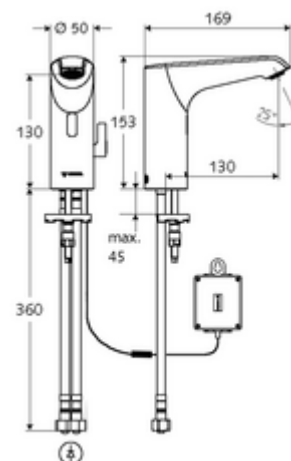

Číslo položky: 01 297 06 99

elektronická umyvadlová armatura XERIS E HD-M mid. - vysokotlaká smíchaná voda

Řízeno infračerveným senzorem. Bateriový provoz. Vhodné pro propojení s SCHELL systémem vodního hospodaření SWS. Parametrizace pomocí SCHELL Single Control SSC.

Obsah balení

- infračervený senzor armatury s jedním otvorem
 - Celokovové tělo chráněné proti vandalismu
 - Perlátor
 - přípojovací kabel 220 mm, s konektorem 3pólovým, třída ochrany IP 65
 - axiální magnetický ventil 6 V s předfiltrem
 - Regulátor teploty
 - infračervený elektronický senzor, programovatelný
- Příhrádka na baterii 6 V, třída ochrany IP 65
- 4x AA alkalické baterie 1,5 V
- 2 flexibilní přípojné hadice Clean-Fix S G 3/8 vnitřní závit x 400 mm, s integrovanou zpětnou klapkou (RV, EN 1717: EB) a předfiltrem
- Upevňovací materiál pro montáž umyvadla

údaje o dodání

- hmotnost: 2,04 kg/kus

- jednotka balení: 1

doporučené příslušenství

SSC Bluetooth®-Modul	obj. č.: 00 916 00 99
prodlužovací kabel 1,5 m	obj. č.: 51 010 00 99 nebo
prodlužovací kabel 3 m	obj. č.: 51 023 00 99 nebo
rohový ventil s termostatem	obj. č.: 09 414 06 99
rohový ventil s regulační funkcí COMFORT s s filtrem	obj. č.: 05 430 06 99
umyvadlový výtokový ventil OPEN	obj. č.: 02 002 06 99 nebo
umyvadlový výtokový ventil PUSH OPEN	obj. č.: 02 000 06 99 nebo