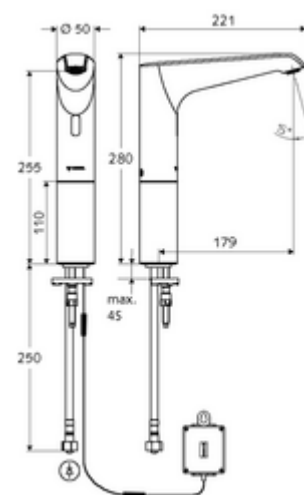

Technické údaje

- možnost nastavení pomocí SWS SSC
  - Dosah senzoru (krátký/střední/dlouhý)
  - Programování přes přibližovací reflex (vyp/zap)
  - Max. doba chodu (1-360 s)
  - Doba doběhu (0,6 - 60 s)
  - hygienický proplach (vyp/5-600 s, každých 1-240 hodin po posledním spláchnutí/ každých 1-240 hod)
  - Trvalé splachování pro termickou dezinfekci s ochranou proti opaření (vyp/15-600 s)
  - Trvalý průtok (vyp/15-600 s)
  - Energetický úsporný režim (vyp/1-254 h po posledním použití)
  - Zastavení čištění (vyp/60-360 s)
- možnost nastavení přiblížením ruky
  - Dosah senzoru (krátký/střední/dlouhý)
  - hygienický proplach (vyp/30 s, každých 24 hodin po posledním spláchnutí/ každých 24 hod)
  - Trvalé splachování pro termickou dezinfekci s ochranou proti opaření (vyp/300 s/120 s)
  - Zastavení čištění (vyp/60 s)
- S_Durchfluss: max. 5 l/min závislé na tlaku
- průtok: 1,0 - 5,0 bar
- Max. klidový tlak: 8 bar
- Max. provozní teplota: 70 °C (80 °C pro termickou dezinfekci)
- materiál: Tělo mosaz, Díly vedoucí vodu plast
- povrch: chrom
- Certifikáty: PA-IX 29072/IO, Belgaqua
- třída hluku: I
- třída průtoku: O