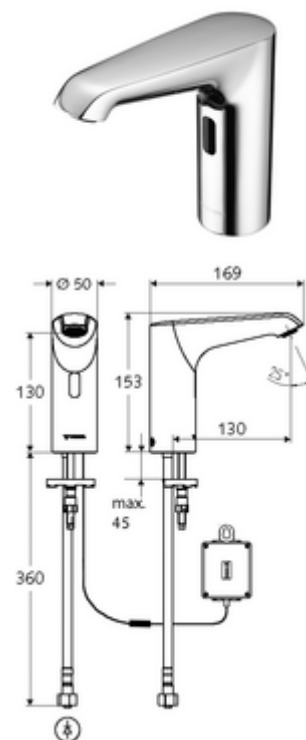

Technické údaje

- možnost nastavení pomocí SWS SSC
  - Dosah senzoru (krátký/střední/dlouhý)
  - Programování přes přibližovací reflex (vyp/zap)
  - Max. doba chodu (1-360 s)
  - Doba doběhu (0,6 - 60 s)
  - hygienický proplach (vyp/5-600 s, každých 1-240 hodin po posledním spláchnutí/ každých 1-240 hod)
  - Trvalé splachování pro termickou dezinfekci s ochranou proti opaření (vyp/15-600 s)
  - Trvalý průtok (vyp/15-600 s)
  - Energetický úsporný režim (vyp/1-254 h po posledním použití)
  - Zastavení čištění (vyp/60-360 s)
- možnost nastavení přiblížením ruky
  - Dosah senzoru (krátký/střední/dlouhý)
  - hygienický proplach (vyp/30 s, každých 24 hodin po posledním spláchnutí/ každých 24 hod)
  - Trvalé splachování pro termickou dezinfekci s ochranou proti opaření (vyp/300 s/120 s)
  - Zastavení čištění (vyp/60 s)
- S_Durchfluss: max. 5 l/min závislé na tlaku
- průtok: 1,0 - 5,0 bar
- Max. klidový tlak: 8 bar
- Max. provozní teplota: 70 °C (80 °C pro termickou dezinfekci)
- materiál: Tělo mosaz, Díly vedoucí vodu plast
- povrch: chrom
- Certifikáty: PA-IX 29072/IO, Belgaqua, WRAS požadované
- třída hluku: I
- třída průtoku: O