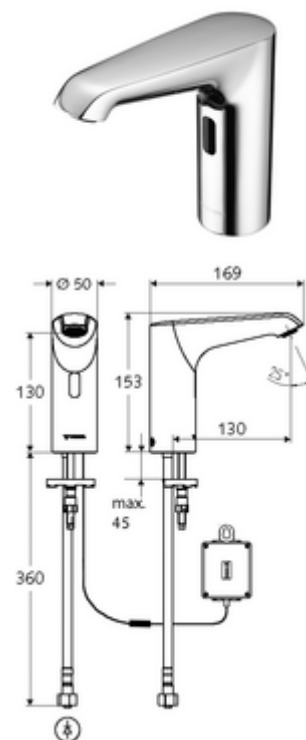

Technické údaje

- možnost nastavení pomocí SWS SSC
  - Dosah senzoru (krátký/střední/dlouhý)
  - Programování přes přibližovací reflex (vyp/zap)
  - Max. doba chodu (1-360 s)
  - Doba doběhu (0,6 - 60 s)
  - hygienický proplach (vyp/5-600 s, každých 1-240 hodin po posledním spláchnutí/ každých 1-240 hod)
  - Trvalé splachování pro termickou dezinfekci s ochranou proti opaření (vyp/15-600 s)
  - Trvalý průtok (vyp/15-600 s)
  - Energetický úsporný režim (vyp/1-254 h po posledním použití)
  - Zastavení čištění (vyp/60-360 s)
- možnost nastavení přiblížením ruky
  - Dosah senzoru (krátký/střední/dlouhý)
  - hygienický proplach (vyp/30 s, každých 24 hodin po posledním spláchnutí/ každých 24 hod)
  - Trvalé splachování pro termickou dezinfekci s ochranou proti opaření (vyp/300 s/120 s)
  - Zastavení čištění (vyp/60 s)
- Průtok: max. 5 l/min závislé na tlaku
- průtok: 1,0 - 5,0 bar
- Max. klidový tlak: 8 bar
- Max. provozní teplota: 70 °C (80 °C pro termickou dezinfekci)
- materiál: Tělo mosaz, Díly vedoucí vodu plast
- povrch: chrom
- Certifikáty: PA-IX 29072/IO, Belgaqua, WRAS požadované
- třída hluku: I
- třída průtoku: O