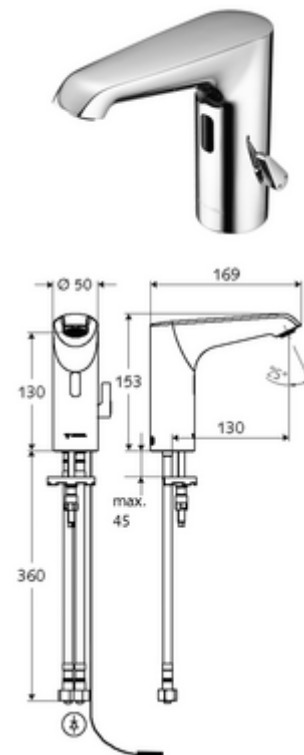

Technické údaje

- možnost nastavení pomocí SWS SSC
  - Dosah senzoru (krátký/střední/dlouhý)
  - Programování přes přibližovací reflex (vyp/zap)
  - Max. doba chodu (1-360 s)
  - Doba doběhu (0,6 - 60 s)
  - hygienický proplach (vyp/5-600 s, každých 1-240 hodin po posledním spláchnutí/ každých 1-240 hod)
  - Trvalé splachování pro termickou dezinfekci s ochranou proti opaření (vyp/15-600 s)
  - Trvalý průtok (vyp/15-600 s)
  - Energetický úsporný režim (vyp/1-254 h po posledním použití)
  - Zastavení čištění (vyp/60-360 s)
- možnost nastavení přiblížením ruky
  - Dosah senzoru (krátký/střední/dlouhý)
  - hygienický proplach (vyp/30 s, každých 24 hodin po posledním spláchnutí/ každých 24 hod)
  - Trvalé splachování pro termickou dezinfekci s ochranou proti opaření (vyp/300 s/120 s)
  - Zastavení čištění (vyp/60 s)
- S_Durchfluss: max. 5 l/min závislé na tlaku
- průtok: 1,0 - 5,0 bar
- Max. klidový tlak: 8 bar
- Max. provozní teplota: 70 °C (80 °C pro termickou dezinfekci)
- materiál: Tělo mosaz, Díly vedoucí vodu plast
- povrch: chrom
- Certifikáty: PA-IX 29072/IO, Belgaqua
- třída hluku: I
- třída průtoku: O

údaje o dodání

- hmotnost: 1,87 kg/kus
- jednotka balení: 1