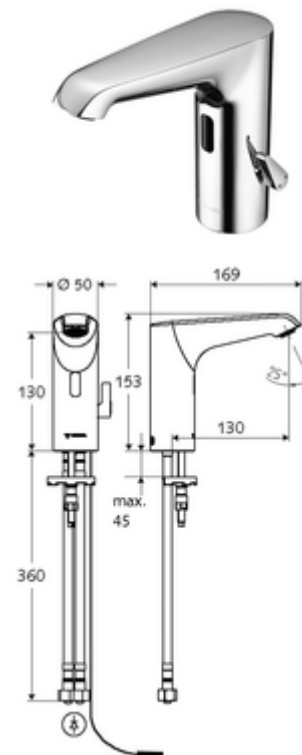

Technické údaje

- možnost nastavení pomocí SWS SSC
  - Dosah senzoru (krátký/střední/dlouhý)
  - Programování přes přibližovací reflex (vyp/zap)
  - Max. doba chodu (1-360 s)
  - Doba doběhu (0,6 - 60 s)
  - hygienický proplach (vyp/5-600 s, každých 1-240 hodin po posledním spláchnutí/ každých 1-240 hod)
  - Trvalé splachování pro termickou dezinfekci s ochranou proti opaření (vyp/15-600 s)
  - Trvalý průtok (vyp/15-600 s)
  - Energetický úsporný režim (vyp/1-254 h po posledním použití)
  - Zastavení čištění (vyp/60-360 s)
- možnost nastavení přiblížením ruky
  - Dosah senzoru (krátký/střední/dlouhý)
  - hygienický proplach (vyp/30 s, každých 24 hodin po posledním spláchnutí/ každých 24 hod)
  - Trvalé splachování pro termickou dezinfekci s ochranou proti opaření (vyp/300 s/120 s)
  - Zastavení čištění (vyp/60 s)
- Průtok: max. 5 l/min závislé na tlaku
- průtok: 1,0 - 5,0 bar
- Max. klidový tlak: 8 bar
- Max. provozní teplota: 70 °C (80 °C pro termickou dezinfekci)
- materiál: Tělo mosaz, Díly vedoucí vodu plast
- povrch: chrom
- Certifikáty: PA-IX 29072/IO, Belgaqua
- třída hluku: I
- třída průtoku: O

údaje o dodání

- hmotnost: 1,87 kg/kus
- jednotka balení: 1