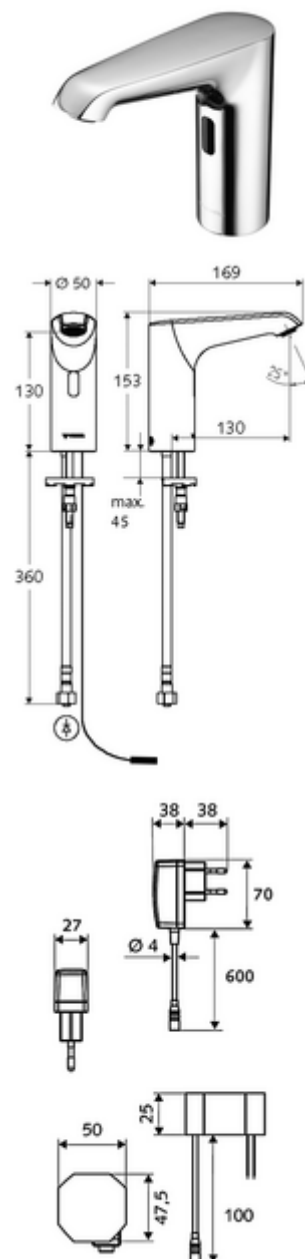

Technické údaje

- možnost nastavení pomocí SWS SSC
  - Dosah senzoru (krátký/střední/dlouhý)
  - Programování přes přibližovací reflex (vyp/zap)
  - Max. doba chodu (1-360 s)
  - Doba doběhu (0,6 - 60 s)
  - hygienický proplach (vyp/5-600 s, každých 1-240 hodin po posledním spláchnutí/ každých 1-240 hod)
  - Trvalé splachování pro termickou dezinfekci s ochranou proti opaření (vyp/15-600 s)
  - Trvalý průtok (vyp/15-600 s)
  - Energetický úsporný režim (vyp/1-254 h po posledním použití)
  - Zastavení čištění (vyp/60-360 s)
- možnost nastavení přiblížením ruky
  - Dosah senzoru (krátký/střední/dlouhý)
  - hygienický proplach (vyp/30 s, každých 24 hodin po posledním spláchnutí/ každých 24 hod)
  - Trvalé splachování pro termickou dezinfekci s ochranou proti opaření (vyp/300 s/120 s)
  - Zastavení čištění (vyp/60 s)
- Průtok: max. 5 l/min závislé na tlaku
- průtok: 1,0 - 5,0 bar
- Max. klidový tlak: 8 bar
- Max. provozní teplota: 70 °C (80 °C pro termickou dezinfekci)
- materiál: Tělo mosaz, Díly vedoucí vodu plast
- povrch: chrom
- Certifikáty: PA-IX 29072/IO, Belgaqua
- třída hluku: I
- třída průtoku: O

údaje o dodání

- hmotnost: 1,77 kg/kus