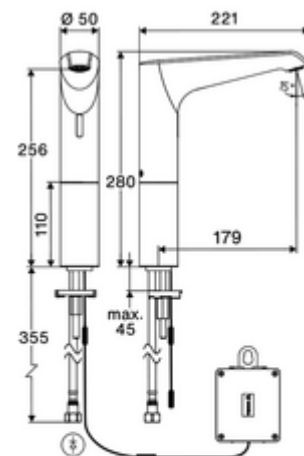

Obsah balení

- jednootvorová armatura se senzorem Time-of-Flight
 - Celokovové tělo chráněné proti vandalismu
 - Zapuštěný perlátor (chráněný proti krádeži)
 - Prodloužení trubky stojanu
 - axiální magnetický ventil 6 V s předfiltrem
 - Sensorová elektronika Time-of-Flight (ToF) s automatickým nastavením dosahu senzoru.
 - přípojovací kabel 360 mm, s konektorem 3pólovým, třída ochrany IP 65
- Příhrádka na baterii 6 V, třída ochrany IP 65
- 4x AA alkalické baterie 1,5 V
- Flexibilní přípojovací hadice Clean-Fix S G 3/8 vnitřní závit x 500 mm, s integrovanou zpětnou klapkou (RV, EN 1717: EB) a předfiltrem
- Upevňovací materiál pro montáž umyvadla

Technické údaje

- Možnost nastavení pomocí aplikace SCHELL
 - Rychlé nastavení parametrů přes přednastavené provozní módy (šetření proudu / šetření vodou / komfort)
 - Individuální nastavení v módu pro profesionály (dosah senzoru, interval měření senzoru, rozpoznání osob, max. doba toku, čas doběhu)
 - Dlouhý proplach pro termickou dezinfekci, spuštění přes aplikaci (3 - 10 min.)
 - Stop při čištění, spuštění přes aplikaci nebo reflex přiblížení ruky (vyp. / 60 - 360 s.)
- S_Durchfluss: max. 5 l/min závislé na tlaku
- průtok: 1,0 - 5,0 bar
- Max. klidový tlak: 8 bar
- Max. provozní teplota: 70 °C (80 °C pro termickou dezinfekci)
- Přípojka: G 3/8 vnitřní závit
- materiál: Tělo mosaz
- povrch: chrom
- Certifikáty: PA-IX 10332/IO, DVGW požadované
- třída hluku: I
- třída průtoku: O

údaje o dodání

- hmotnost: 2,32 kg/kus
- jednotka balení: 1

doporučené příslušenství

prodlužovací kabel 1,5 m	obj. č.: 51 010 00 99 nebo
prodlužovací kabel 3 m	obj. č.: 51 023 00 99 nebo
rohový ventil s regulační funkcí COMFORT s s filtrem	obj. č.: 05 430 06 99
umyvadlový výtokový ventil OPEN	obj. č.: 02 002 06 99 nebo
umyvadlový výtokový ventil PUSH OPEN	obj. č.: 02 000 06 99 nebo