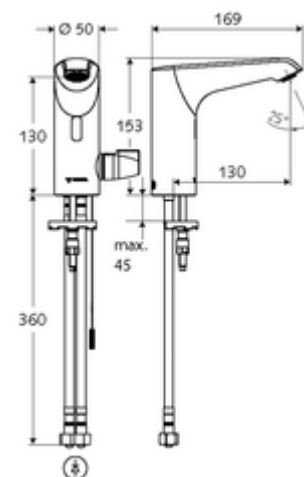

Obsah balení

- infračervený senzor armatury s jedním otvorem
 - Celokovové tělo chráněné proti vandalismu
 - Perlátor
 - připojovací kabel 220 mm, s konektorem 3pólovým, třída ochrany IP 65
 - axiální magnetický ventil 6 V s předfiltrem
 - ThermoProtect termostat podle EN 1111, teplotní pojistka (tovární nastavení na 38 °C), ochrana proti opaření při výpadku přívodu studené vody
 - infračervený elektronický senzor, programovatelný
- 2 flexibilní přípojné hadice Clean-Fix S G 3/8 vnitřní závit x 400 mm, s integrovanou zpětnou klapkou (RV, EN 1717: EB) a předfiltrem
- Upevňovací materiál pro montáž umyvadla