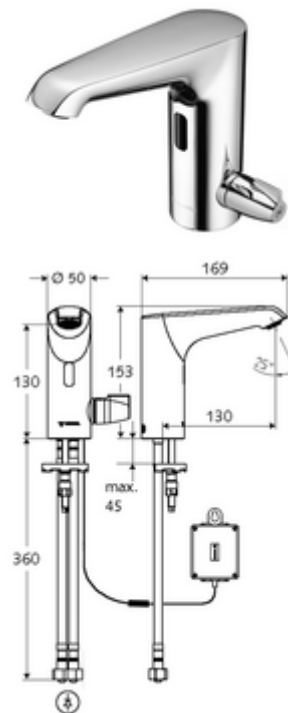

Číslo položky: 00 232 06 99

elektronická umyvadlová armatura XERIS E T HD-M mid. - vysokotlaká smíchaná voda, termostat ThermoProtect

Řízeno infračerveným senzorem. Bateriový provoz. Vhodné pro propojení s SCHELL systémem vodního hospodaření SWS. Parametrizace pomocí SCHELL Single Control SSC.

Obsah balení

- infračervený senzor armatury s jedním otvorem
 - Celokovové tělo chráněné proti vandalismu
 - Perlátor
 - připojovací kabel 220 mm, s konektorem 3pólovým, třída ochrany IP 65
 - axiální magnetický ventil 6 V s předfiltrem
 - ThermoProtect termostat podle EN 1111, teplotní pojistka (tovární nastavení na 38 °C), ochrana proti opaření při výpadku přívodu studené vody
 - infračervený elektronický senzor, programovatelný
- Příhrádka na baterii 6 V, třída ochrany IP 65
- 4x AA alkalické baterie 1,5 V
- 2 flexibilní přípojné hadice Clean-Fix S G 3/8 vnitřní závit x 400 mm, s integrovanou zpětnou klapkou (RV, EN 1717: EB) a předfiltrem
- Upevňovací materiál pro montáž umyvadla