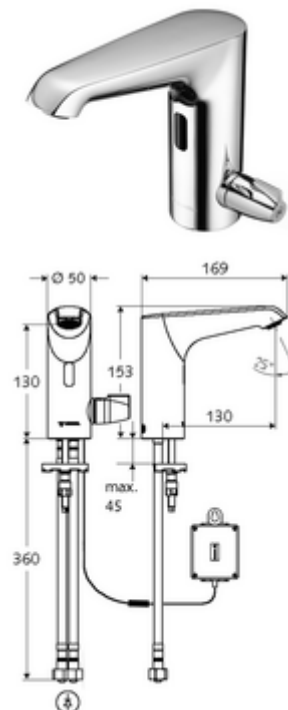

Číslo položky: 00 232 06 99

elektronická umyvadlová armatura XERIS E T HD-M mid. - vysokotlaká smíchaná voda, termostat ThermoProtect

Řízeno infračerveným senzorem. Bateriový provoz. Vhodné pro propojení s SCHELL systémem vodního hospodaření SWS. Parametrizace pomocí SCHELL Single Control SSC.

Obsah balení

- infračervený senzor armatury s jedním otvorem
 - Celokovové tělo chráněné proti vandalismu
 - Perlátor
 - připojovací kabel 220 mm, s konektorem 3pólovým, třída ochrany IP 65
 - axiální magnetický ventil 6 V s předfiltrem
 - ThermoProtect termostat podle EN 1111, teplotní pojistka (tovární nastavení na 38 °C), ochrana proti opaření při výpadku přívodu studené vody
 - infračervený elektronický senzor, programovatelný
- Příhrádka na baterii 6 V, třída ochrany IP 65
- 4x AA alkalické baterie 1,5 V
- 2 flexibilní přípojné hadice Clean-Fix S G 3/8 vnitřní závit x 400 mm, s integrovanou zpětnou klapkou (RV, EN 1717: EB) a předfiltrem
- Upevňovací materiál pro montáž umyvadla