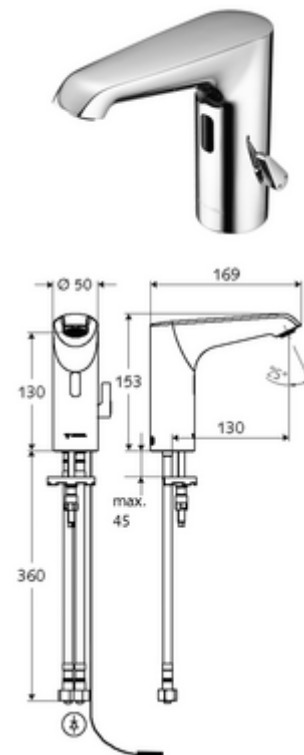

Technické údaje

- možnost nastavení pomocí SWS SSC
  - Dosah senzoru (krátký/střední/dlouhý)
  - Programování přes přibližovací reflex (vyp/zap)
  - Max. doba chodu (1-360 s)
  - Doba doběhu (0,6 - 60 s)
  - hygienický proplach (vyp/5-600 s, každých 1-240 hodin po posledním spláchnutí/ každých 1-240 hod)
  - Trvalé splachování pro termickou dezinfekci s ochranou proti opaření (vyp/15-600 s)
  - Trvalý průtok (vyp/15-600 s)
  - Energetický úsporný režim (vyp/1-254 h po posledním použití)
  - Zastavení čištění (vyp/60-360 s)
- možnost nastavení přiblížením ruky
  - Dosah senzoru (krátký/střední/dlouhý)
  - hygienický proplach (vyp/30 s, každých 24 hodin po posledním spláchnutí/ každých 24 hod)
  - Trvalé splachování pro termickou dezinfekci s ochranou proti opaření (vyp/300 s/120 s)
  - Zastavení čištění (vyp/60 s)
- S_Durchfluss: max. 5 l/min závislé na tlaku
- průtok: 1,0 - 5,0 bar
- Max. klidový tlak: 8 bar
- Max. provozní teplota: 70 °C (80 °C pro termickou dezinfekci)
- materiál: Tělo mosaz, Díly vedoucí vodu plast
- povrch: chrom
- Certifikáty: PA-IX 29072/IO, Belgaqua
- třída hluku: I
- třída průtoku: O

údaje o dodání

- hmotnost: 1,93 kg/kus
- jednotka balení: 1