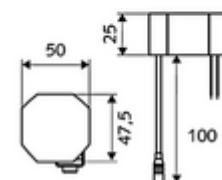

Technické údaje

- možnost nastavení pomocí SWS SSC
  - Dosah senzoru (krátký/střední/dlouhý)
  - Programování přes přibližovací reflex (vyp/zap)
  - Max. doba chodu (1-360 s)
  - Doba doběhu (0,6 - 60 s)
  - hygienický proplach (vyp/5-600 s, každých 1-240 hodin po posledním spláchnutí/ každých 1-240 hod)
  - Trvalé splachování pro termickou dezinfekci s ochranou proti opaření (vyp/15-600 s)
  - Trvalý průtok (vyp/15-600 s)
  - Energetický úsporný režim (vyp/1-254 h po posledním použití)
  - Zastavení čištění (vyp/60-360 s)
- možnost nastavení přiblížením ruky
  - Dosah senzoru (krátký/střední/dlouhý)
  - hygienický proplach (vyp/30 s, každých 24 hodin po posledním spláchnutí/ každých 24 hod)
  - Trvalé splachování pro termickou dezinfekci s ochranou proti opaření (vyp/300 s/120 s)
  - Zastavení čištění (vyp/60 s)
- S_Durchfluss: max. 5 l/min závislé na tlaku
- průtok: 1,0 - 5,0 bar
- Max. klidový tlak: 8 bar
- Max. provozní teplota: 70 °C (80 °C pro termickou dezinfekci)
- materiál: Tělo mosaz, Díly vedoucí vodu plast
- povrch: chrom
- Certifikáty: PA-IX 29072/IO, Belgaqua
- třída hluku: I
- třída průtoku: O

údaje o dodání

- hmotnost: 1,93 kg/kus
- jednotka balení: 1