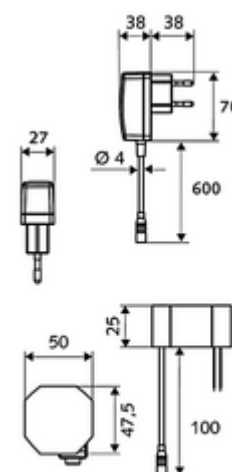

Technické údaje

- možnost nastavení pomocí SWS SSC
  - Dosah senzoru (krátký/střední/dlouhý)
  - Programování přes přibližovací reflex (vyp/zap)
  - Max. doba chodu (1-360 s)
  - Doba doběhu (0,6 - 60 s)
  - hygienický proplach (vyp/5-600 s, každých 1-240 hodin po posledním spláchnutí/ každých 1-240 hod)
  - Trvalé splachování pro termickou dezinfekci s ochranou proti opaření (vyp/15-600 s)
  - Trvalý průtok (vyp/15-600 s)
  - Energetický úsporný režim (vyp/1-254 h po posledním použití)
  - Zastavení čištění (vyp/60-360 s)
- možnost nastavení přiblížením ruky
  - Dosah senzoru (krátký/střední/dlouhý)
  - hygienický proplach (vyp/30 s, každých 24 hodin po posledním spláchnutí/ každých 24 hod)
  - Trvalé splachování pro termickou dezinfekci s ochranou proti opaření (vyp/300 s/120 s)
  - Zastavení čištění (vyp/60 s)
- Průtok: max. 5 l/min závislé na tlaku
- průtok: 1,0 - 5,0 bar
- Max. klidový tlak: 8 bar
- Max. provozní teplota: 70 °C (80 °C pro termickou dezinfekci)
- materiál: Tělo mosaz, Díly vedoucí vodu plast
- povrch: chrom
- Certifikáty: PA-IX 29072/IO, Belgaqua
- třída hluku: I
- třída průtoku: O

údaje o dodání

- hmotnost: 1,93 kg/kus
- jednotka balení: 1