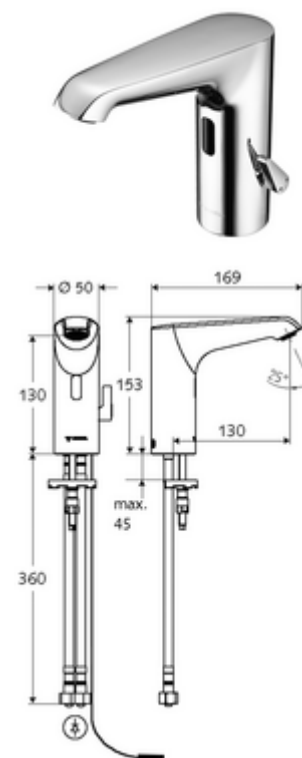

Technické údaje

- možnost nastavení pomocí SWS SSC
  - Dosah senzoru (krátký/střední/dlouhý)
  - Programování přes přibližovací reflex (vyp/zap)
  - Max. doba chodu (1-360 s)
  - Doba doběhu (0,6 - 60 s)
  - hygienický proplach (vyp/5-600 s, každých 1-240 hodin po posledním spláchnutí/ každých 1-240 hod)
  - Trvalé splachování pro termickou dezinfekci s ochranou proti opaření (vyp/15-600 s)
  - Trvalý průtok (vyp/15-600 s)
  - Energetický úsporný režim (vyp/1-254 h po posledním použití)
  - Zastavení čištění (vyp/60-360 s)
- možnost nastavení přiblížením ruky
  - Dosah senzoru (krátký/střední/dlouhý)
  - hygienický proplach (vyp/30 s, každých 24 hodin po posledním spláchnutí/ každých 24 hod)
  - Trvalé splachování pro termickou dezinfekci s ochranou proti opaření (vyp/300 s/120 s)
  - Zastavení čištění (vyp/60 s)
- Průtok: max. 5 l/min závislé na tlaku
- průtok: 1,0 - 5,0 bar
- Max. klidový tlak: 8 bar
- Max. provozní teplota: 70 °C (80 °C pro termickou dezinfekci)
- materiál: Tělo mosaz, Díly vedoucí vodu plast
- povrch: chrom
- Certifikáty: PA-IX 29072/IO, Belgaqua
- třída hluku: I
- třída průtoku: O

údaje o dodání

- hmotnost: 1,93 kg/kus
- jednotka balení: 1