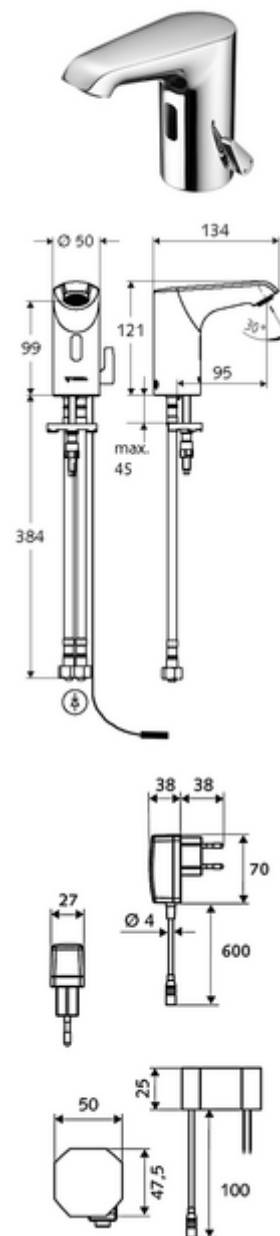

Technické údaje

- možnost nastavení pomocí SWS SSC
  - Dosah senzoru (krátký/střední/dlouhý)
  - Programování přes přibližovací reflex (vyp/zap)
  - Max. doba chodu (1-360 s)
  - Doba doběhu (0,6 - 60 s)
  - hygienický proplach (vyp/5-600 s, každých 1-240 hodin po posledním spláchnutí/ každých 1-240 hod)
  - Trvalé splachování pro termickou dezinfekci s ochranou proti opaření (vyp/15-600 s)
  - Trvalý průtok (vyp/15-600 s)
  - Energetický úsporný režim (vyp/1-254 h po posledním použití)
  - Zastavení čištění (vyp/60-360 s)
- možnost nastavení přiblížením ruky
  - Dosah senzoru (krátký/střední/dlouhý)
  - hygienický proplach (vyp/30 s, každých 24 hodin po posledním spláchnutí/ každých 24 hod)
  - Trvalé splachování pro termickou dezinfekci s ochranou proti opaření (vyp/300 s/120 s)
  - Zastavení čištění (vyp/60 s)
- S_Durchfluss: max. 5 l/min závislé na tlaku
- průtok: 1,0 - 5,0 bar
- Max. klidový tlak: 8 bar
- Max. provozní teplota: 70 °C (80 °C pro termickou dezinfekci)
- materiál: Tělo mosaz, Díly vedoucí vodu plast
- povrch: chrom
- Certifikáty: PA-IX 29072/IO, Belgaqua
- třída hluku: I
- třída průtoku: O

údaje o dodání

- hmotnost: 1,72 kg/kus
- jednotka balení: 1