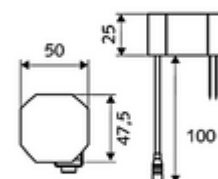

Technické údaje

- možnost nastavení pomocí SWS SSC
  - Dosah senzoru (krátký/střední/dlouhý)
  - Programování přes přiblížovací reflex (vyp/zap)
  - Max. doba chodu (1-360 s)
  - Doba doběhu (0,6 - 60 s)
  - hygienický proplach (vyp/5-600 s, každých 1-240 hodin po posledním spláchnutí/ každých 1-240 hod)
  - Trvalé splachování pro termickou dezinfekci s ochranou proti opaření (vyp/15-600 s)
  - Trvalý průtok (vyp/15-600 s)
  - Energetický úsporný režim (vyp/1-254 h po posledním použití)
  - Zastavení čištění (vyp/60-360 s)
- možnost nastavení přiblížením ruky
  - Dosah senzoru (krátký/střední/dlouhý)
  - hygienický proplach (vyp/30 s, každých 24 hodin po posledním spláchnutí/ každých 24 hod)
  - Trvalé splachování pro termickou dezinfekci s ochranou proti opaření (vyp/300 s/120 s)
  - Zastavení čištění (vyp/60 s)
- Průtok: max. 5 l/min závislé na tlaku
- průtok: 1,0 - 5,0 bar
- Max. klidový tlak: 8 bar
- Max. provozní teplota: 70 °C (80 °C pro termickou dezinfekci)
- materiál: Tělo mosaz, Díly vedoucí vodu plast
- povrch: chrom
- Certifikáty: PA-IX 29072/IO, Belgaqua
- třída hluku: I
- třída průtoku: O