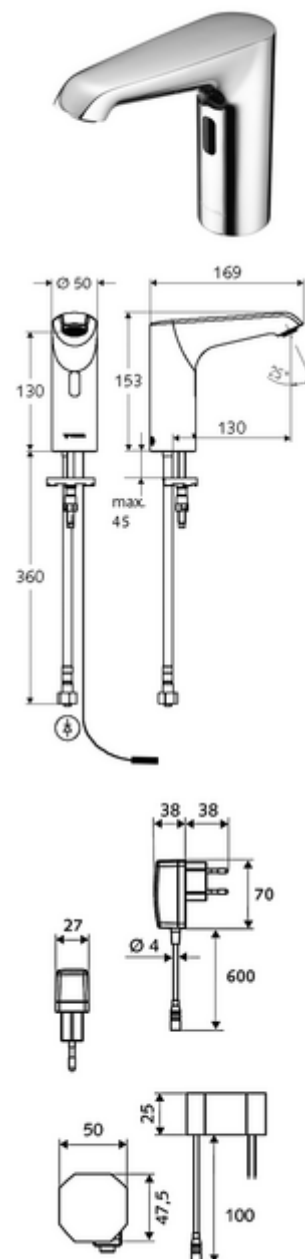

Technické údaje

- možnost nastavení pomocí SWS SSC
  - Dosah senzoru (krátký/střední/dlouhý)
  - Programování přes přibližovací reflex (vyp/zap)
  - Max. doba chodu (1-360 s)
  - Doba doběhu (0,6 - 60 s)
  - hygienický proplach (vyp/5-600 s, každých 1-240 hodin po posledním spláchnutí/ každých 1-240 hod)
  - Trvalé splachování pro termickou dezinfekci s ochranou proti opaření (vyp/15-600 s)
  - Trvalý průtok (vyp/15-600 s)
  - Energetický úsporný režim (vyp/1-254 h po posledním použití)
  - Zastavení čištění (vyp/60-360 s)
- možnost nastavení přiblížením ruky
  - Dosah senzoru (krátký/střední/dlouhý)
  - hygienický proplach (vyp/30 s, každých 24 hodin po posledním spláchnutí/ každých 24 hod)
  - Trvalé splachování pro termickou dezinfekci s ochranou proti opaření (vyp/300 s/120 s)
  - Zastavení čištění (vyp/60 s)
- S_Durchfluss: max. 5 l/min závislé na tlaku
- průtok: 1,0 - 5,0 bar
- Max. klidový tlak: 8 bar
- Max. provozní teplota: 70 °C (80 °C pro termickou dezinfekci)
- materiál: Tělo mosaz, Díly vedoucí vodu plast
- povrch: chrom
- Certifikáty: PA-IX 29072/IO, Belgaqua
- třída hluku: I
- třída průtoku: O

údaje o dodání

- hmotnost: 1,82 kg/kus