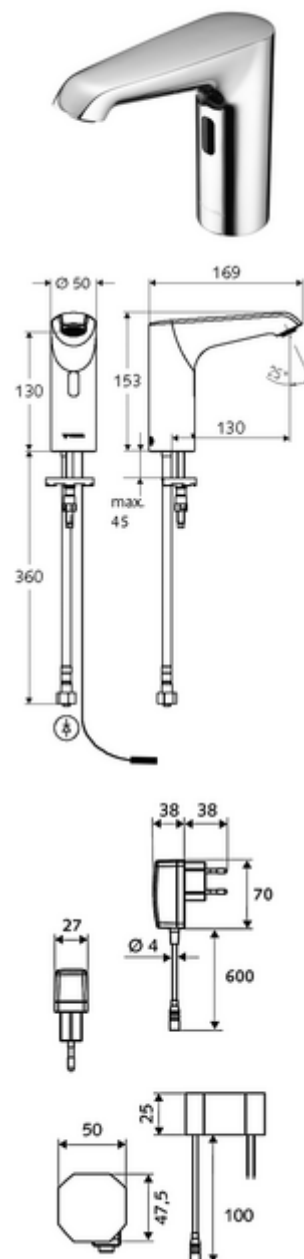

Technické údaje

- možnost nastavení pomocí SWS SSC
  - Dosah senzoru (krátký/střední/dlouhý)
  - Programování přes přiblížovací reflex (vyp/zap)
  - Max. doba chodu (1-360 s)
  - Doba doběhu (0,6 - 60 s)
  - hygienický proplach (vyp/5-600 s, každých 1-240 hodin po posledním spláchnutí/ každých 1-240 hod)
  - Trvalé splachování pro termickou dezinfekci s ochranou proti opaření (vyp/15-600 s)
  - Trvalý průtok (vyp/15-600 s)
  - Energetický úsporný režim (vyp/1-254 h po posledním použití)
  - Zastavení čištění (vyp/60-360 s)
- možnost nastavení přiblížením ruky
  - Dosah senzoru (krátký/střední/dlouhý)
  - hygienický proplach (vyp/30 s, každých 24 hodin po posledním spláchnutí/ každých 24 hod)
  - Trvalé splachování pro termickou dezinfekci s ochranou proti opaření (vyp/300 s/120 s)
  - Zastavení čištění (vyp/60 s)
- S_Durchfluss: max. 5 l/min závislé na tlaku
- průtok: 1,0 - 5,0 bar
- Max. klidový tlak: 8 bar
- Max. provozní teplota: 70 °C (80 °C pro termickou dezinfekci)
- materiál: Tělo mosaz, Díly vedoucí vodu plast
- povrch: chrom
- Certifikáty: PA-IX 29072/IO, Belgaqua
- třída hluku: I
- třída průtoku: O

údaje o dodání

- hmotnost: 1,82 kg/kus