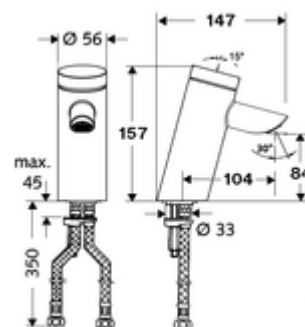

Číslo položky: 02 125 06 99

samouzavírací umyvadlová armatura PURIS SC HD-M - vysokotlaká smíchaná voda

Manuální spouštění s automatickým procesem uzavření. Jednoduché nastavení doby chodu.

Obsah balení

- samouzavírací jednotvorová armatura
 - Celokovové tělo chráněné proti vandalismu
 - samouzavírací kartuše SC II s omezoavčem horké vody
 - Zapuštěný perlátor (chráněný proti krádeži)
- 2 flexibilní přípojné hadice Clean-Fix S G 3/8 vnitřní závit x 410 mm, s integrovanou zpětnou klapkou (RV, EN 1717: EB) a předfiltrem
- Upevňovací materiál pro montáž umyvadla

Technické údaje

- doba: 2 - 15 s nastavitelné (7 s nastaveno z výroby)
- S_Durchfluss: max. 5 l/min závislé na tlaku
- průtok: 1,0 - 5,0 bar
- Max. klidový tlak: 8 bar
- Max. provozní teplota: 70 °C (80 °C pro termickou dezinfekci)
- Přípojka: 2x G 3/8 vnitřní závit
- materiál: Tělo mosaz s atestem pro pitnou vodu
- povrch: chrom
- Certifikáty: P-IX 19436/IO, DIN-DVGW, Belgaqua, WRAS
- třída hluku: I
- třída průtoku: O

údaje o dodání

- hmotnost: 1,60 kg/kus
- jednotka balení: 1

doporučené příslušenství

| | |
|--|----------------------------|
| rohový ventil s termostatem | obj. č.: 09 414 06 99 |
| ventil pro vyrovnání tlaku PBV | obj. č.: 06 558 12 99 |
| rohový ventil s regulační funkcí COMFORT s s filtrem | obj. č.: 05 430 06 99 |
| Klíč na perlátory pro zapuštěné perlátory M24 | obj. č.: 78 233 00 99 |
| umyvadlový výtokový ventil OPEN | obj. č.: 02 002 06 99 nebo |
| umyvadlový výtokový ventil PUSH OPEN | obj. č.: 02 000 06 99 nebo |