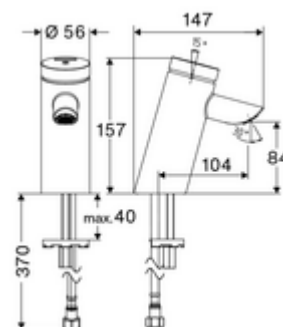

Obsah balení

- samouzavírací jednotvorová armatura
 - Celokovové tělo chráněné proti vandalismu
 - Zapuštěný perlátor (chráněný proti krádeži)
 - samouzavírací kartuše SC II
- Flexibilní připojovací hadice Clean-Fix S G 3/8 vnitřní závit x 410 mm, s integrovanou zpětnou klapkou (RV, EN 1717: EB) a předfiltrem
- Upevňovací materiál pro montáž umyvadla

Technické údaje

- doba: 2 - 15 s nastavitelné (7 s nastaveno z výroby)
- S_Durchfluss: max. 5 l/min závislé na tlaku
- průtok: 1,0 - 5,0 bar
- Max. klidový tlak: 8 bar
- Max. provozní teplota: 70 °C (80 °C pro termickou dezinfekci)
- Přípojka: G 3/8 vnitřní závit
- materiál: Tělo mosaz s atestem pro pitnou vodu
- povrch: chrom
- Certifikáty: P-IX 19436/IO, DIN-DVGW, WRAS
- třída hluku: I
- třída průtoku: O

údaje o dodání

- hmotnost: 1,64 kg/kus
- jednotka balení: 1

doporučené příslušenství

rohový ventil s regulační funkcí COMFORT s s filtrem	obj. č.: 05 430 06 99
Klíč na perlátory pro zapuštěné perlátory M24	obj. č.: 78 233 00 99
umyvadlový výtokový ventil OPEN	obj. č.: 02 002 06 99 nebo
umyvadlový výtokový ventil PUSH OPEN	obj. č.: 02 000 06 99 nebo