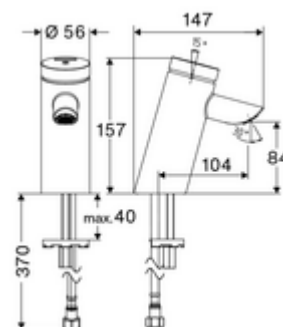

## Obsah balení

- samouzavírací jednotvorová armatura
  - Celokovové tělo chráněné proti vandalismu
  - Zapuštěný perlátor (chráněný proti krádeži)
  - samouzavírací kartuše SC II
- Flexibilní připojovací hadice Clean-Fix S G 3/8 vnitřní závit x 410 mm, s integrovanou zpětnou klapkou (RV, EN 1717: EB) a předfiltrem
- Upevňovací materiál pro montáž umyvadla

## Technické údaje

- doba: 2 - 15 s nastavitelné (7 s nastaveno z výroby)
- Průtok: max. 5 l/min závislé na tlaku
- průtok: 1,0 - 5,0 bar
- Max. klidový tlak: 8 bar
- Max. provozní teplota: 70 °C (80 °C pro termickou dezinfekci)
- Přípojka: G 3/8 vnitřní závit
- materiál: Tělo mosaz s atestem pro pitnou vodu
- povrch: chrom
- Certifikáty: P-IX 19436/IO, DIN-DVGW, WRAS
- třída hluku: I
- třída průtoku: O