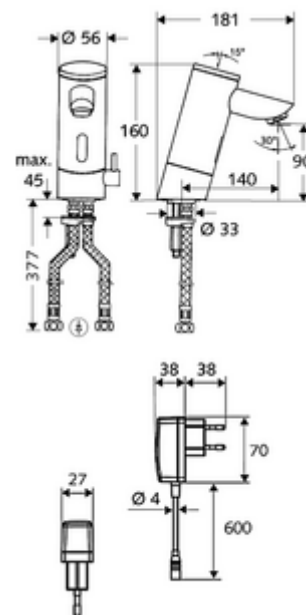

### Obsah balení

- infračervený senzor armatury s jedním otvorem
  - Celokovové tělo chráněné proti vandalismu
  - magnetický ventil 6 V s předfiltrem
  - Perlátor
  - Příhrádka na baterii 6 V (integrovaná)
  - Regulátor teploty
  - infračervený elektronický senzor, programovatelný
- 4x AAA alkalické baterie 1,5 V
- 2 flexibilní přípojné hadice Clean-Fix S G 3/8 vnitřní závit x 380 mm, s integrovanou zpětnou klapkou (RV, EN 1717: EB) a předfiltrem
- Upevňovací materiál pro montáž umyvadla

### údaje o dodání

- hmotnost: 2,63 kg/kus
- jednotka balení: 1