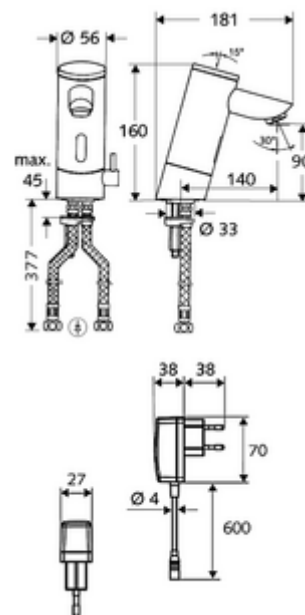

údaje o dodání

- hmotnost: 2,63 kg/kus
- jednotka balení: 1