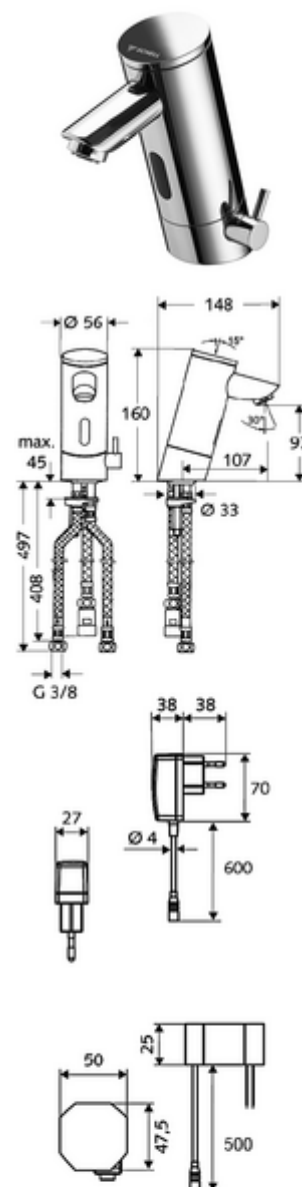

Technické údaje

- možnost nastavení pomocí SWS SSC
  - Dosah senzoru (krátký/střední/dlouhý)
  - Programování přes přibližovací reflex (vyp/zap)
  - Max. doba chodu (1-360 s)
  - Doba doběhu (0,6 - 60 s)
  - hygienický proplach (vyp/5-600 s, každých 1-240 hodin po posledním spláchnutí/ každých 1-240 hod)
  - Trvalé splachování pro termickou dezinfekci s ochranou proti opaření (vyp/15-600 s)
  - Trvalý průtok (vyp/15-600 s)
  - Energetický úsporný režim (vyp/1-254 h po posledním použití)
  - Zastavení čištění (vyp/60-360 s)
- možnost nastavení přiblížením ruky
  - Dosah senzoru (krátký/střední/dlouhý)
  - hygienický proplach (vyp/30 s, každých 24 hodin po posledním spláchnutí/ každých 24 hod)
  - Trvalé splachování pro termickou dezinfekci s ochranou proti opaření (vyp/300 s/120 s)
  - Zastavení čištění (vyp/60 s)
- Průtok: max. 5 l/min závislé na tlaku
- průtok: 1,0 - 5,0 bar
- Max. klidový tlak: 8 bar
- Max. provozní teplota: 70 °C (80 °C pro termickou dezinfekci)
- Přípojka: 3x G 3/8 vnitřní závit
- materiál: Tělo mosaz s atestem pro pitnou vodu
- povrch: chrom

údaje o dodání

- hmotnost: 2,56 kg/kus
- jednotka balení: 1