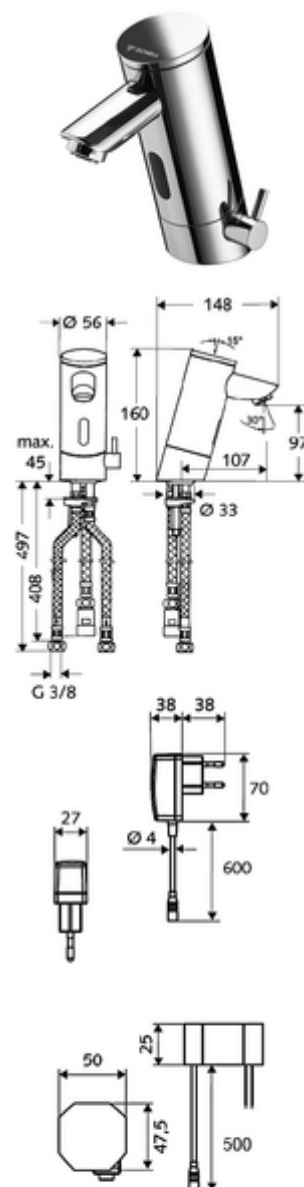

Technické údaje

- možnost nastavení pomocí SWS SSC
  - Dosah senzoru (krátký/střední/dlouhý)
  - Programování přes přibližovací reflex (vyp/zap)
  - Max. doba chodu (1-360 s)
  - Doba doběhu (0,6 - 60 s)
  - hygienický proplach (vyp/5-600 s, každých 1-240 hodin po posledním spláchnutí/ každých 1-240 hod)
  - Trvalé splachování pro termickou dezinfekci s ochranou proti opaření (vyp/15-600 s)
  - Trvalý průtok (vyp/15-600 s)
  - Energetický úsporný režim (vyp/1-254 h po posledním použití)
  - Zastavení čištění (vyp/60-360 s)
- možnost nastavení přiblížením ruky
  - Dosah senzoru (krátký/střední/dlouhý)
  - hygienický proplach (vyp/30 s, každých 24 hodin po posledním spláchnutí/ každých 24 hod)
  - Trvalé splachování pro termickou dezinfekci s ochranou proti opaření (vyp/300 s/120 s)
  - Zastavení čištění (vyp/60 s)
- Průtok: max. 5 l/min závislé na tlaku
- průtok: 1,0 - 5,0 bar
- Max. klidový tlak: 8 bar
- Max. provozní teplota: 70 °C (80 °C pro termickou dezinfekci)
- Přípojka: 3x G 3/8 vnitřní závit
- materiál: Tělo mosaz s atestem pro pitnou vodu
- povrch: chrom

údaje o dodání

- hmotnost: 2,42 kg/kus
- jednotka balení: 1