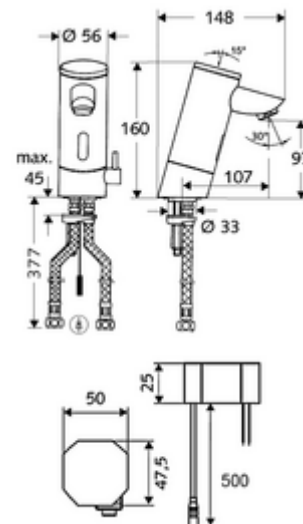

### Obsah balení

- infračervený senzor armatury s jedním otvorem
  - Celokovové tělo chráněné proti vandalismu
  - magnetický ventil 6 V s předfiltrem
  - Perlátor
  - Regulátor teploty
  - infračervený elektronický senzor, programovatelný
- Podomítkový síťový zdroj 9 V DC, 100-240 V AC, 50-60 Hz
- 2 flexibilní přípojné hadice Clean-Fix S G 3/8 vnitřní závit x 380 mm, s integrovanou zpětnou klapkou (RV, EN 1717: EB) a předfiltrem
- Upevňovací materiál pro montáž umyvadla