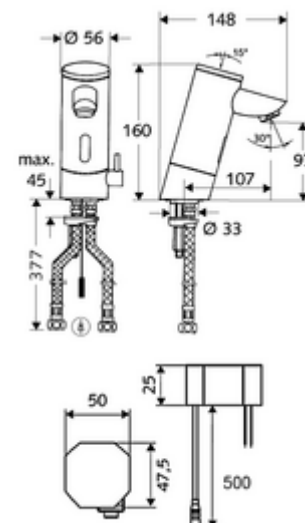

Číslo položky: 01 215 06 99

elektronická umyvadlová armatura PURIS E HD-M - vysokotlaká smíchaná voda

Řízeno infračerveným senzorem. Síťový provoz (podomítkový síťový zdroj). Vhodné pro propojení s SCHELL systémem vodního hospodaření SWS. Parametrizace pomocí SCHELL Single Control SSC.

Obsah balení

- infračervený senzor armatury s jedním otvorem
 - Celokovové tělo chráněné proti vandalismu
 - magnetický ventil 6 V s předfiltrem
 - Perlátor
 - Regulátor teploty
 - infračervený elektronický senzor, programovatelný
- Podomítkový síťový zdroj 9 V DC, 100-240 V AC, 50-60 Hz
- 2 flexibilní přípojné hadice Clean-Fix S G 3/8 vnitřní závit x 380 mm, s integrovanou zpětnou klapkou (RV, EN 1717: EB) a předfiltrem
- Upevňovací materiál pro montáž umyvadla