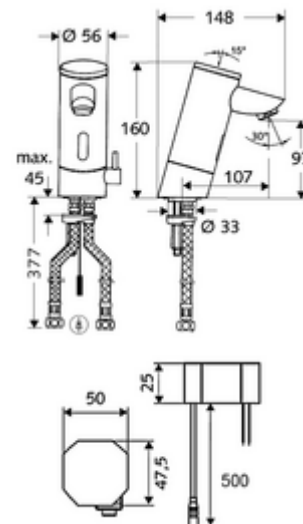

Číslo položky: 01 215 06 99

elektronická umyvadlová armatura PURIS E HD-M - vysokotlaká smíchaná voda

Řízeno infračerveným senzorem. Síťový provoz (podomítkový síťový zdroj). Vhodné pro propojení s SCHELL systémem vodního hospodaření SWS. Parametrizace pomocí SCHELL Single Control SSC.

Obsah balení

- infračervený senzor armatury s jedním otvorem
 - Celokovové tělo chráněné proti vandalismu
 - magnetický ventil 6 V s předfiltrem
 - Perlátor
 - Regulátor teploty
 - infračervený elektronický senzor, programovatelný
- Podomítkový síťový zdroj 9 V DC, 100-240 V AC, 50-60 Hz
- 2 flexibilní přípojné hadice Clean-Fix S G 3/8 vnitřní závit x 380 mm, s integrovanou zpětnou klapkou (RV, EN 1717: EB) a předfiltrem
- Upevňovací materiál pro montáž umyvadla

údaje o dodání

- hmotnost: 2,56 kg/kus
- jednotka balení: 1

doporučené příslušenství

SSC Bluetooth®-Modul
prodlužovací kabel 1,5 m

obj. č.: 00 916 00 99

obj. č.: 51 010 00 99

obj. č.: 06 558 12 99

rohový ventil s regulační funkcí COMFORT s s filtrem