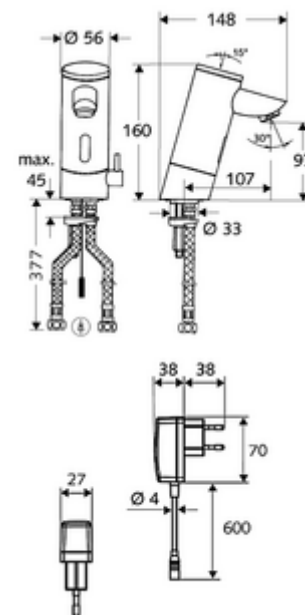

Číslo položky: 01 214 06 99

elektronická umyvadlová armatura PURIS E HD-M - vysokotlaká smíchaná voda

Řízeno infračerveným senzorem. Síťový provoz (zástrčková síťová jednotka). Vhodné pro propojení s SCHELL systémem vodního hospodaření SWS. Parametrizace pomocí SCHELL Single Control SSC.

Obsah balení

- infračervený senzor armatury s jedním otvorem
 - Celokovové tělo chráněné proti vandalismu
 - magnetický ventil 6 V s předfiltrem
 - Perlátor
 - Regulátor teploty
 - infračervený elektronický senzor, programovatelný
- Zástrčkový síťový zdroj 9 V DC, 100-240 V AC, 50-60 Hz
- 2 flexibilní přípojné hadice Clean-Fix S G 3/8 vnitřní závit x 380 mm, s integrovanou zpětnou klapkou (RV, EN 1717: EB) a předfiltrem
- Upevňovací materiál pro montáž umyvadla