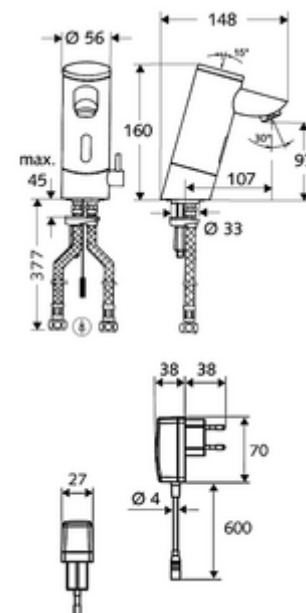

Číslo položky: 01 214 06 99

elektronická umyvadlová armatura PURIS E HD-M - vysokotlaká smíchaná voda

Řízeno infračerveným senzorem. Síťový provoz (zástrčková síťová jednotka). Vhodné pro propojení s SCHELL systémem vodního hospodaření SWS. Parametrizace pomocí SCHELL Single Control SSC.

Obsah balení

- infračervený senzor armatury s jedním otvorem
 - Celokovové tělo chráněné proti vandalismu
 - magnetický ventil 6 V s předfiltrem
 - Perlátor
 - Regulátor teploty
 - infračervený elektronický senzor, programovatelný
- Zástrčkový síťový zdroj 9 V DC, 100-240 V AC, 50-60 Hz
- 2 flexibilní přípojné hadice Clean-Fix S G 3/8 vnitřní závit x 380 mm, s integrovanou zpětnou klapkou (RV, EN 1717: EB) a předfiltrem
- Upevňovací materiál pro montáž umyvadla