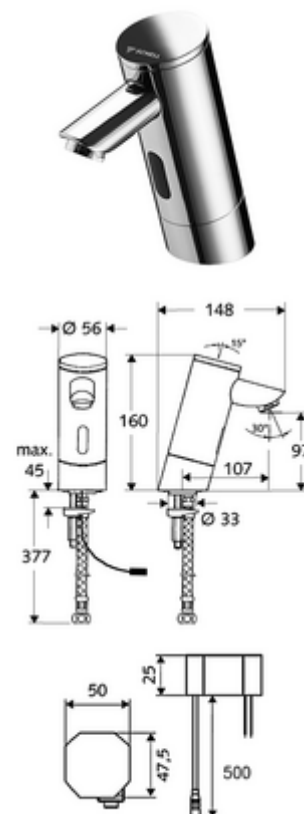

Číslo položky: 01 213 06 99

elektronická umyvadlová armatura PURIS E HD-K - vysokotlaká studená voda/předmíchaná voda

Řízeno infračerveným senzorem. Síťový provoz (podomítkový síťový zdroj). Vhodné pro propojení s SCHELL systémem vodního hospodaření SWS. Parametrizace pomocí SCHELL Single Control SSC.

Obsah balení

- infračervený senzor armatury s jedním otvorem
 - Celokovové tělo chráněné proti vandalismu
 - magnetický ventil 6 V s předfiltrem
 - Perlátor
 - infračervený elektronický senzor, programovatelný
- Podomítkový síťový zdroj 9 V DC, 100-240 V AC, 50-60 Hz
- Flexibilní přípojovací hadice Clean-Fix S G 3/8 vnitřní závit x 380 mm, s předfiltrem
- Upevňovací materiál pro montáž umyvadla

údaje o dodání

- hmotnost: 2,38 kg/kus
- jednotka balení: 1

doporučené příslušenství

SSC Bluetooth®-Modul

rohový ventil s regulační funkcí COMFORT s s filtrem
prodlužovací kabel 1,5 m

obj. č.: 00 916 00 99