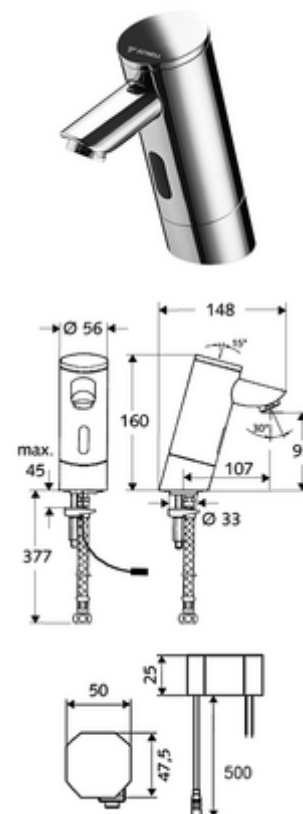

Technické údaje

- možnost nastavení pomocí SWS SSC
  - Dosah senzoru (krátký/střední/dlouhý)
  - Programování přes přibližovací reflex (vyp/zap)
  - Max. doba chodu (1-360 s)
  - Doba doběhu (0,6 - 60 s)
  - hygienický proplach (vyp/5-600 s, každých 1-240 hodin po posledním spláchnutí/ každých 1-240 hod)
  - Trvalé splachování pro termickou dezinfekci s ochranou proti opaření (vyp/15-600 s)
  - Trvalý průtok (vyp/15-600 s)
  - Energetický úsporný režim (vyp/1-254 h po posledním použití)
  - Zastavení čištění (vyp/60-360 s)
- možnost nastavení přiblížením ruky
  - Dosah senzoru (krátký/střední/dlouhý)
  - hygienický proplach (vyp/30 s, každých 24 hodin po posledním spláchnutí/ každých 24 hod)
  - Trvalé splachování pro termickou dezinfekci s ochranou proti opaření (vyp/300 s/120 s)
  - Zastavení čištění (vyp/60 s)
- S_Durchfluss: max. 5 l/min závislé na tlaku
- průtok: 1,0 - 5,0 bar
- Max. klidový tlak: 8 bar
- Max. provozní teplota: 70 °C (80 °C pro termickou dezinfekci)
- Přípojka: G 3/8 vnitřní závit
- materiál: Tělo mosaz s atestem pro pitnou vodu
- povrch: chrom
- Certifikáty: P-IX 9523-I
- třída hluku: I

údaje o dodání

- hmotnost: 2,38 kg/kus
- jednotka balení: 1